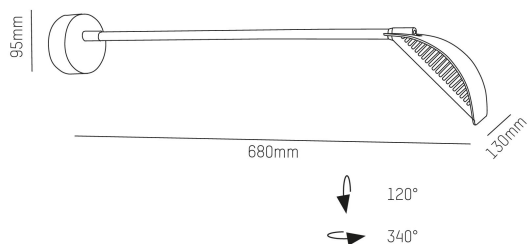

VIDERI IP55

AC LED-armatur i två olika utföranden för montage på vägg i aluminium. Videri har ett ljusflöde på 910lm och är ställbar 120°. Finns i antracit och silver.

Specifikation

Utanpåliggande

CRI >80

IP55

Material: Aluminium

Färg: Silver / Antracit

Effekt: 15W

Ljusflöde: 910lm

Färgtemperatur: 3000K

Ljusfördelning: Direkt

Spridningsvinkel: 120°

Vridbar: 340°

Ställbar: 120°

Styrning: On/Off

Mått: 95x200x130mm / 95x680x130mm

MOLTO LUCE®

CARDI
A Sonepar Company

Artiklar (4 st) visar 1-4

Modell	Produktnamn	Material	Effekt	Ljusflöde	Styrning
341-0021580003004	VIDERI LONG 830 120° SILVER AC	Aluminium	15W	910lm	On/Off
341-0021580003011	VIDERI LONG 830 120° ANTRACIT AC	Aluminium	15W	910lm	On/Off
341-0031580003004	VIDERI SHORT 830 120° SILVER AC	Aluminium	15W	910lm	On/Off
341-0031580003011	VIDERI SHORT 830 120° ANTRACIT AC	Aluminium	15W	910lm	On/Off