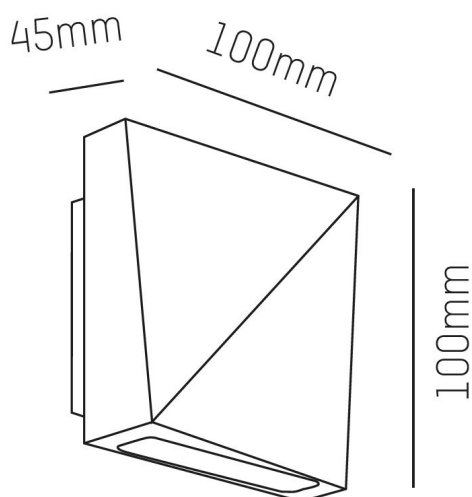

**Färg:** Vit / Grå

**Systemeffekt:** 7,6W

**Färgtemperatur:** 3000K

**Ljusflöde:** 320lm

**Ljusfördelning:** Direkt / Indirekt

**Styrning:** On/Off

**Mått:** 100x100x45mm

MOLTO LUCE®