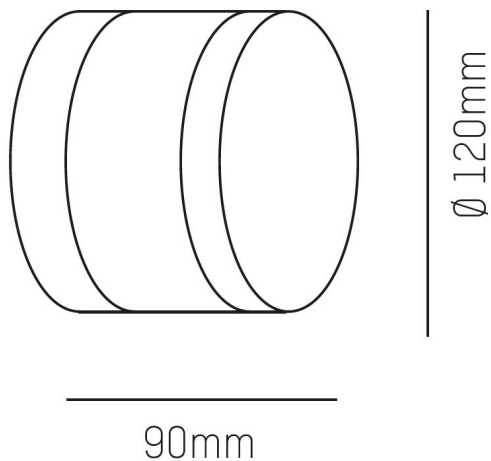

MOLTO LUCE®

CARDI
A Sonepar Company

Printed from www.cardi.se