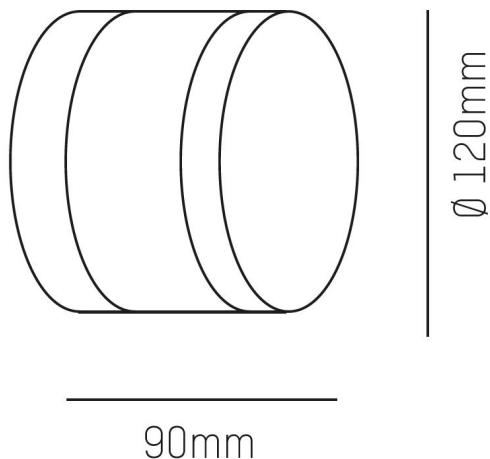

## ZEON W IP54

LED-armatur för montage på vägg med indirekt ljusfördelning. Armaturen är tillverkad i aluminium med en opal glaskupa.

Utanpå...

IP54

CRI>90

**Material:** Aluminium

**Bländskydd:** Opal kupa och klarglasskydd

**Färg:** Svart / Antracit

**Systemeffekt:** 10W

**Ljusflöde:** 320lm

**Färgtemperatur:** 3000K

**Ljusfördelning:** Indirekt

**Styrning:** On/Off

**Mått:** 90xØ120mm

MOLTO LUCE®