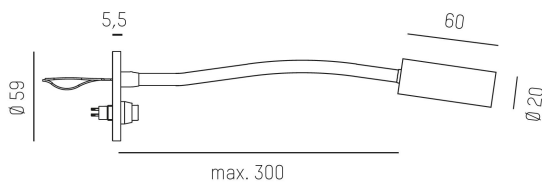

IP20

Infällt

Utanpå...

Riktbar

**Material:** Aluminium

**Bländskydd:** Aluminium

**Färg:** Vit / Aluminium / Svart

**Systemeffekt:** 2W

**Strömstyrka:** 500mA

**Ljusflöde:** 153lm

**Färgtemperatur:** 3000K

**Livslängd:** 50 000h (L80)

**Ljusfördelning:** Direkt

**Spridningsvinkel:** 10° - 60° (zoom)

**Styrning:** On/Off

**Mått:** Ø20x60mm + 300mm Bas: 5,5mm/37mm

**Håltagning:** Ø38mm (på infällnadsvarianten).

⌀ 38 mm, ET 15 mm

MOLTO LUCE®

**CARDI**  
A Sonepar Company

Printed from [www.cardi.se](http://www.cardi.se)