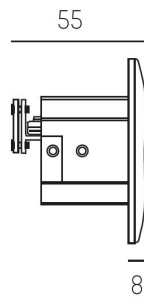

Elektriska data

Driftdon	LED-drivdon konstantström
Drivdon ingår	Ja
Max. systemeffekt	8 W

Elektriska data (forts)

Spänningstyp	AC
Bredd	85 mm
Höjd/djup	55 mm
Inbyggnadsdiameter	68 mm
Inbyggnadshöjd/djup	85 mm
Längd	85 mm
Kapslingsklass (IP)	IP20
Utbytbar drivdon	Ja
Kapslingsfärg	Svart
Lämplig för infällt montage	Ja
Lämplig för väggmontering	Ja
Material kapsling	Aluminium
Med ljuskälla	Ja

Måttritning

68 mm, ET 85mm

Ljusfördelningskurva