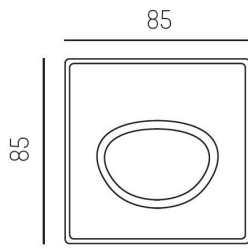

Elektriska data

Driftdon	LED-drivdon konstantström
Drivdon ingår	Ja
Max. systemeffekt	8 W

Elektriska data (forts)

Spänningstyp	AC
Bredd	85 mm
Höjd/djup	55 mm
Inbyggnadsdiameter	68 mm
Inbyggnadshöjd/djup	85 mm
Längd	85 mm
Kapslingsklass (IP)	IP20
Utbytbar drivdon	Ja
Kapslingsfärg	Svart
Lämplig för infällt montage	Ja
Lämplig för väggmontering	Ja
Material kapsling	Aluminium
Med ljuskälla	Ja

Måttritning

68 mm, ET 85mm

Ljusfördelningskurva