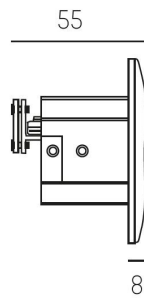

## Elektriska data (forts)

Spänningstyp	AC
Bredd	85 mm
Höjd/djup	55 mm
Inbyggnadsdiameter	68 mm
Inbyggnadshöjd/djup	85 mm
Längd	85 mm
Kapslingsklass (IP)	IP20
Utbytbar drivdon	Ja
Kapslingsfärg	Vit
Lämplig för infällt montage	Ja
Lämplig för väggmontering	Ja
Material kapsling	Aluminium
Med ljuskälla	Ja

# Måttitning

68 mm, ET 85mm