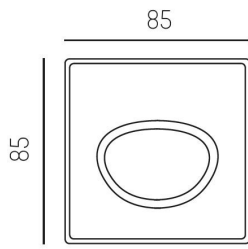

## Elektriska data (forts)

Spänningstyp	AC
Bredd	85 mm
Höjd/djup	55 mm
Inbyggnadsdiameter	68 mm
Inbyggnadshöjd/djup	85 mm
Längd	85 mm
Kapslingsklass (IP)	IP20
Utbytbar drivdon	Ja
Kapslingsfärg	Vit
Lämplig för infällt montage	Ja
Lämplig för väggmontering	Ja
Material kapsling	Aluminium
Med ljuskälla	Ja

# Måttitning

68 mm, ET 85mm