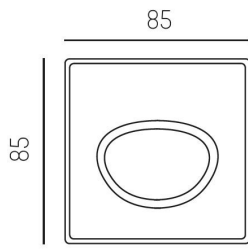

## Elektriska data (forts)

Spänningstyp	AC
Bredd	85 mm
Höjd/djup	55 mm
Inbyggnadsdiameter	68 mm
Inbyggnadshöjd/djup	85 mm
Längd	85 mm
Kapslingsklass (IP)	IP20
Utbytbar drivdon	Ja
Kapslingsfärg	Svart
Lämplig för infällt montage	Ja
Lämplig för väggmontering	Ja
Material kapsling	Aluminium
Med ljuskälla	Ja

# Måttritning

68 mm, ET 85mm