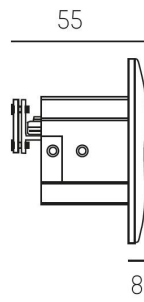

## Elektriska data (forts)

Spänningstyp	AC
Bredd	85 mm
Höjd/djup	55 mm
Inbyggnadsdiameter	68 mm
Inbyggnadshöjd/djup	85 mm
Längd	85 mm
Kapslingsklass (IP)	IP20
Utbytbar drivdon	Ja
Kapslingsfärg	Svart
Lämplig för infällt montage	Ja
Lämplig för väggmontering	Ja
Material kapsling	Aluminium
Med ljuskälla	Ja

# Måttritning

68 mm, ET 85mm