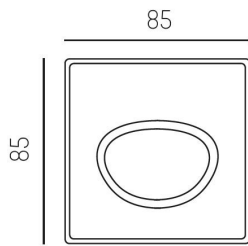

Elektriska data

Driftdon	LED-drivdon konstantström
Drivdon ingår	Ja
Max. systemeffekt	8 W

Elektriska data (forts)

Spänningstyp	AC
Bredd	85 mm
Höjd/djup	55 mm
Inbyggnadsdiameter	68 mm
Inbyggnadshöjd/djup	85 mm
Längd	85 mm
Kapslingsklass (IP)	IP20
Utbytbar drivdon	Ja
Kapslingsfärg	Vit
Lämplig för infällt montage	Ja
Lämplig för väggmontering	Ja
Material kapsling	Aluminium
Med ljuskälla	Ja

Måttitning

68 mm, ET 85mm

Ljusfördelningskurva