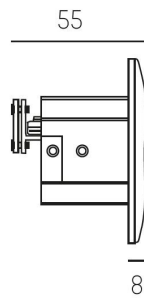

Elektriska data

Driftdon	LED-drivdon konstantström
Drivdon ingår	Ja
Max. systemeffekt	8 W

Elektriska data (forts)

Spänningstyp	AC
Bredd	85 mm
Höjd/djup	55 mm
Inbyggnadsdiameter	68 mm
Inbyggnadshöjd/djup	85 mm
Längd	85 mm
Kapslingsklass (IP)	IP20
Utbytbar drivdon	Ja
Kapslingsfärg	Vit
Lämplig för infällt montage	Ja
Lämplig för väggmontering	Ja
Material kapsling	Aluminium
Med ljuskälla	Ja

Måttitning

68 mm, ET 85mm

Ljusfördelningskurva