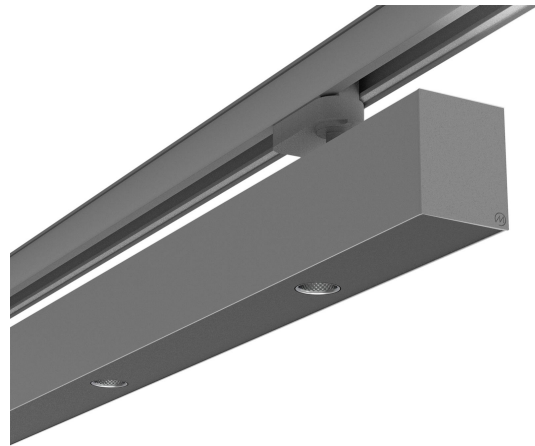

LOG50 TR940 1407 R24° SISV

A289042 / 716-0407134224460

Linjär armatur för montering i 3-fasskena tillverkad i aluminium med 5 spotlights. Armaturens spotlights är försedda med reflektorer i krom och har en spridningsvinkel på 24°.

MOLTO LUCE®

Ljustekniska data

Armaturljusflöde	2920 lm
Färgbeständighet (McAdam ellipse)	SDCM3
Färgtemperatur	4000 K
Färgåtergivningindex (CRI)	90-100
Inbyggda lampornas energieffektivitetsklass	A++, A+, A (LED)
Ljusfärg	Vit
Ljusfördelare/spridare	Reflektor
Ljusfördelning	Symmetrisk
Ljuskälla	LED ej utbytbar
Ljusuttag	Direkt
Nominell livstid L80/B10 vid 25 °C	50000 h
Spridningsvinkel	Mediumstrålande 20-40°

Elektriska data

Driftdon	LED-drivdon konstantström
Drivdon ingår	Ja
Max. systemeffekt	28 W

Elektriska data (forts)

Märkspänning från/till	220...240 V
Spänningstyp	AC
Bredd	52 mm
Höjd/djup	65 mm
Längd	1407 mm
Kapslingsklass (IP)	IP20
Skyddsklass	I
Styrning	Ej dimbar
Utbytbar drivdon	Ja
Kapslingsfärg	Silver
Lämplig för skenmontage	Ja
Material kapsling	Aluminium
Med ljuskälla	Ja
Ytskydd/Behandling	Med pulverlack