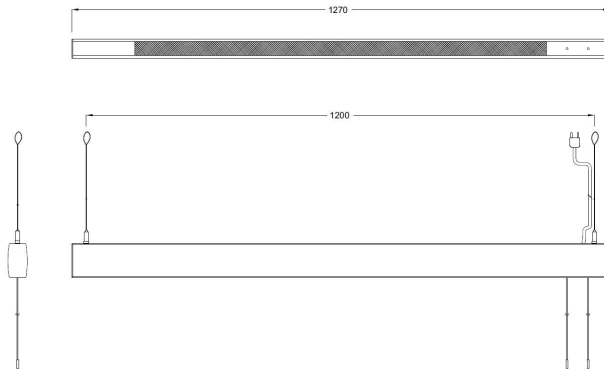

Måttritning