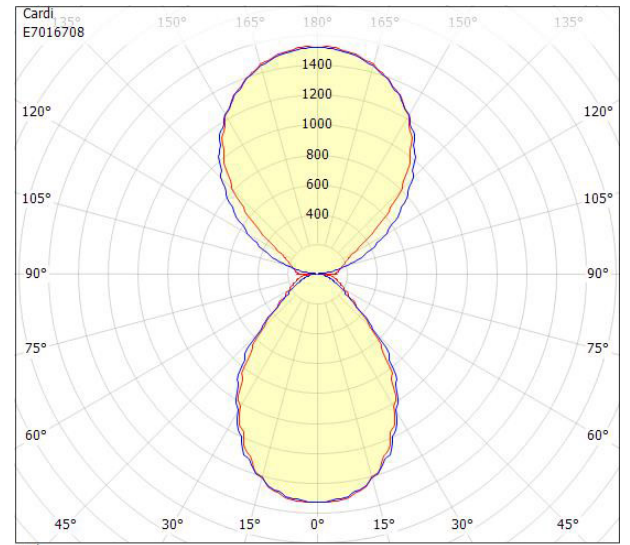

Måttritning

Ljusfördelningskurva

— C0/C180
— C90/C270

UGR-tabell

Beräkning av bländning enligt UGR										
ρ Tak	80	70	70	50	50	80	70	70	50	50
ρ Vägg	60	50	30	50	30	60	50	30	50	30
ρ Golv	30	20	20	20	20	30	20	20	20	20
Rumsstorlek X Y	Blickriktning tvärs till tvärsaxel					Blickriktning längs till tvärsaxel				
2H 2H	16.0	17.4	18.1	18.4	19.0	15.9	17.3	18.0	18.3	19.0
2H 3H	17.0	18.5	19.1	19.4	20.0	16.5	17.9	18.5	18.9	19.4
2H 4H	17.7	19.1	19.7	20.1	20.7	16.7	18.1	18.7	19.1	19.7
2H 6H	18.5	19.9	20.5	20.9	21.4	16.8	18.2	18.8	19.2	19.8
2H 8H	19.0	20.4	20.9	21.4	21.9	16.9	18.3	18.8	19.3	19.8
2H 12H	19.3	20.7	21.2	21.7	22.2	16.8	18.2	18.7	19.3	19.7
4H 2H	16.2	17.6	18.2	18.6	19.1	16.1	17.5	18.1	18.5	19.0
4H 3H	17.5	18.9	19.4	19.9	20.4	16.9	18.4	18.8	19.4	19.8
4H 4H	18.4	19.8	20.2	20.8	21.2	17.4	18.8	19.2	19.8	20.2
4H 6H	19.4	20.8	21.2	21.9	22.2	17.7	19.1	19.4	20.1	20.4
4H 8H	20.0	21.4	21.7	22.5	22.8	17.7	19.1	19.5	20.2	20.5
4H 12H	20.4	21.8	22.1	22.9	23.2	17.8	19.2	19.5	20.2	20.5
8H 4H	18.6	20.0	20.3	21.1	21.4	17.7	19.1	19.4	20.2	20.5
8H 6H	19.9	21.3	21.6	22.4	22.6	18.2	19.6	19.9	20.7	21.0
8H 8H	20.7	22.1	22.3	23.1	23.4	18.5	19.9	20.1	21.0	21.2
8H 12H	21.2	22.6	22.8	23.7	23.9	18.6	20.0	20.2	21.1	21.3
12H 4H	18.6	20.0	20.3	21.1	21.3	17.8	19.2	19.5	20.2	20.5
12H 6H	20.0	21.4	21.6	22.5	22.7	18.5	19.9	20.1	20.9	21.2
12H 8H	20.8	22.2	22.4	23.3	23.5	18.8	20.2	20.4	21.3	21.5
Variation av åskådarposition för tvärsaxel S										
S = 1.0H	+0.2 / -0.2					+0.4 / -0.5				
S = 1.5H	+0.3 / -0.4					+0.8 / -0.8				
S = 2.0H	+0.7 / -0.6					+1.6 / -1.2				
Standardtabell Korrektionsfaktor	BK07 6.4					BK05 4.3				
Korrigerade bländindikeringar relaterade till totalt ljusflöde										