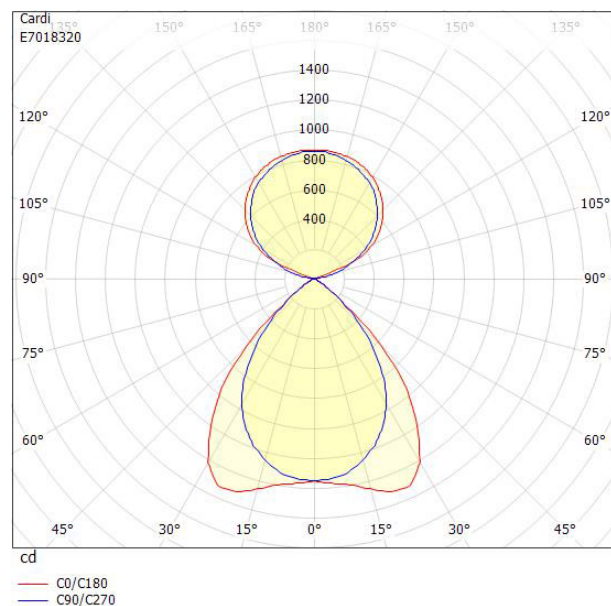

Måttritning

Ljusfördelningskurva

UGR-tabell

Beräkning av bländning enligt UGR											
p Tak	80	70	70	50	50	80	70	70	50	50	
p Vägg	60	50	30	50	30	60	50	30	50	30	
p Golv	30	20	20	20	20	30	20	20	20	20	
Rumsstorlek	Blickriktning tvärs till tvärsaxel					Blickriktning längs till tvärsaxel					
X	Y										
2H	2H	12.5	14.0	14.6	14.8	15.5	11.1	12.5	13.2	13.4	14.1
2H	3H	12.3	13.8	14.4	14.7	15.2	10.8	12.3	12.9	13.2	13.8
2H	4H	12.2	13.6	14.2	14.6	15.1	10.7	12.2	12.7	13.1	13.6
2H	6H	12.0	13.5	14.0	14.4	14.9	10.6	12.0	12.5	13.0	13.4
2H	8H	12.0	13.4	13.9	14.4	14.8	10.5	11.9	12.4	12.9	13.3
2H	12H	11.9	13.4	13.8	14.3	14.8	10.4	11.9	12.3	12.8	13.3
4H	2H	12.2	13.6	14.2	14.6	15.1	10.8	12.3	12.8	13.2	13.7
4H	3H	12.0	13.4	13.9	14.4	14.8	10.5	12.0	12.4	13.0	13.4
4H	4H	11.8	13.3	13.7	14.3	14.6	10.4	11.9	12.2	12.8	13.2
4H	6H	11.7	13.2	13.5	14.2	14.5	10.3	11.7	12.0	12.7	13.0
4H	8H	11.7	13.1	13.4	14.1	14.4	10.2	11.6	11.9	12.6	12.9
4H	12H	11.6	13.1	13.3	14.1	14.3	10.1	11.6	11.8	12.6	12.8
8H	4H	11.6	13.1	13.4	14.1	14.4	10.2	11.6	11.9	12.6	12.9
8H	6H	11.5	12.9	13.2	14.0	14.2	10.0	11.5	11.7	12.5	12.7
8H	8H	11.4	12.9	13.1	13.9	14.1	10.0	11.4	11.6	12.4	12.6
8H	12H	11.4	12.9	13.0	13.9	14.1	9.9	11.3	11.5	12.4	12.6
12H	4H	11.5	13.0	13.3	14.0	14.3	10.1	11.6	11.8	12.6	12.8
12H	6H	11.4	12.9	13.1	13.9	14.1	10.0	11.4	11.6	12.4	12.6
12H	8H	11.4	12.8	13.0	13.9	14.0	9.9	11.3	11.5	12.4	12.5
Variation av åskådarposition för tvärsaxel S											
S = 1.0H		+1.7 / -4.9					+2.0 / -5.0				
S = 1.5H		+3.4 / -8.4					+3.0 / -11.3				
S = 2.0H		+5.3 / -10.1					+4.8 / -12.9				
Standardtabell		BK00					BK00				
Korrektionsfaktor		-3.4					-4.9				
Korrigerade bländindikeringar relaterade till totalt ljusflöde											