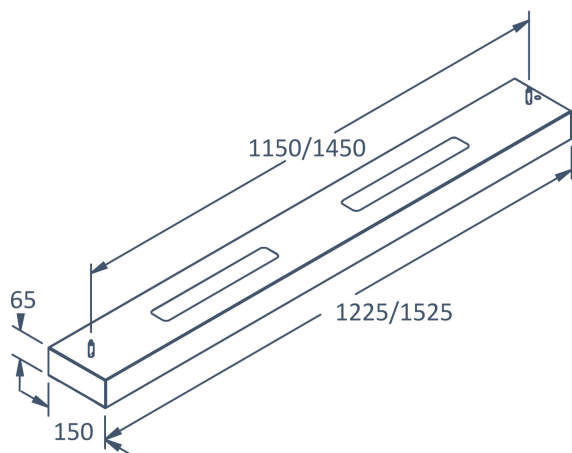

Måttritning