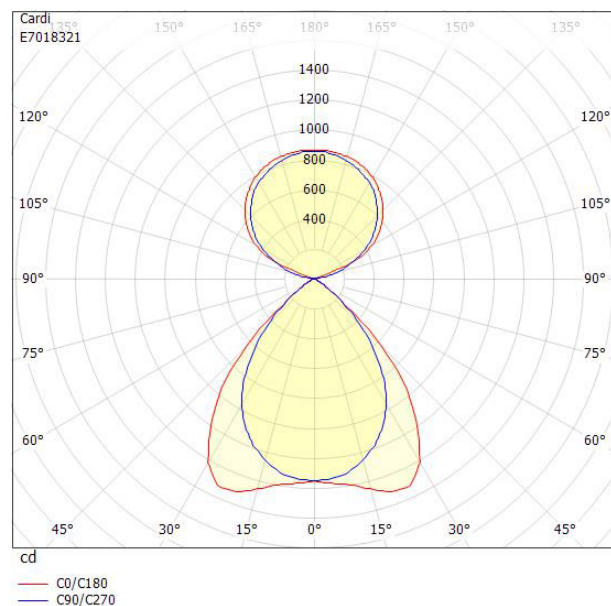

Måttritning

Ljusfördelningskurva

UGR-tabell

Beräkning av bländning enligt UGR											
p Tak	80	70	70	50	50	80	70	70	50	50	
p Vagg	60	50	30	50	30	60	50	30	50	30	
p Golv	30	20	20	20	20	30	20	20	20	20	
Rumsstorlek	Blickriktning tvärs till tvärsaxel					Blickriktning längs till tvärsaxel					
X	Y										
2H	2H	12.5	14.0	14.6	14.8	15.5	11.1	12.5	13.2	13.4	14.1
2H	3H	12.3	13.8	14.4	14.7	15.2	10.8	12.3	12.9	13.2	13.8
2H	4H	12.2	13.6	14.2	14.6	15.1	10.7	12.2	12.7	13.1	13.6
2H	6H	12.0	13.5	14.0	14.4	14.9	10.6	12.0	12.5	13.0	13.4
2H	8H	12.0	13.4	13.9	14.4	14.8	10.5	11.9	12.4	12.9	13.3
2H	12H	11.9	13.4	13.8	14.3	14.8	10.4	11.9	12.3	12.8	13.3
4H	2H	12.2	13.6	14.2	14.6	15.1	10.8	12.3	12.8	13.2	13.7
4H	3H	12.0	13.4	13.9	14.4	14.8	10.5	12.0	12.4	13.0	13.4
4H	4H	11.8	13.3	13.7	14.3	14.6	10.4	11.9	12.2	12.8	13.2
4H	6H	11.7	13.2	13.5	14.2	14.5	10.3	11.7	12.0	12.7	13.0
4H	8H	11.7	13.1	13.4	14.1	14.4	10.2	11.6	11.9	12.6	12.9
4H	12H	11.6	13.1	13.3	14.1	14.3	10.1	11.6	11.8	12.6	12.8
8H	4H	11.6	13.1	13.4	14.1	14.4	10.2	11.6	11.9	12.6	12.9
8H	6H	11.5	12.9	13.2	14.0	14.2	10.0	11.5	11.7	12.5	12.7
8H	8H	11.4	12.9	13.1	13.9	14.1	10.0	11.4	11.6	12.4	12.6
8H	12H	11.4	12.9	13.0	13.9	14.1	9.9	11.3	11.5	12.4	12.6
12H	4H	11.5	13.0	13.3	14.0	14.3	10.1	11.6	11.8	12.6	12.8
12H	6H	11.4	12.9	13.1	13.9	14.1	10.0	11.4	11.6	12.4	12.6
12H	8H	11.4	12.8	13.0	13.9	14.0	9.9	11.3	11.5	12.4	12.5
Variation av åskådarposition för tvärsaxel S											
S = 1.0H		+1.7 / -4.9					+2.0 / -5.0				
S = 1.5H		+3.4 / -8.4					+3.0 / -11.3				
S = 2.0H		+5.3 / -10.1					+4.8 / -12.9				
Standardtabell		BK00					BK00				
Korrektionsfaktor		-3.4					-4.9				
Korrigerade bländindikeringar relaterade till totalt ljusflöde											