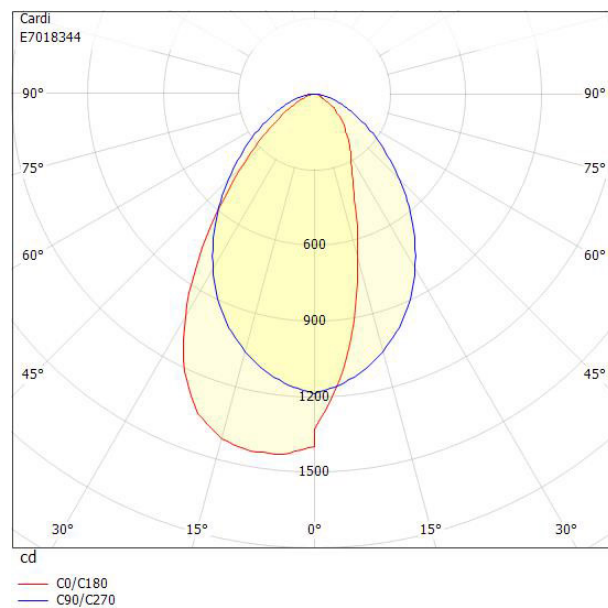

## BOX TAVLA ASYM 3000K

E7018344

Box Tavla har en asymmetrisk ljusbild med linsteknik anpassad för att ge en jämn ljusfördelning på en större yta som t.ex. skriv- eller informationstavla. Armaturen kan monteras på flera olika sätt, pendlat, dikt tak, på väggarm eller infällt i undertak med synlig T-profil, den kan även rampmonteras med medföljande fäste. Pendelkit E70 183 86 eller väggarm E70 183 91, beställs separat. Stomme av lackerad stålplåt, asymmetrisk lins av akryl. Levereras med 2,5 m anslutningsledning 3x0,75 mm<sup>2</sup> och stickpropp.

**Ljustekniska data**

Anpassad för bildskärmsarbete	Ja
Armaturljusflöde	2000 lm
Bibehållet ljusflöde vid genomsnittlig livslängd 100 000 tim (25 °C omgivning)	80 %
Bibehållet ljusflöde vid genomsnittlig livslängd 50 000 tim (25 °C omgivning)	92 %
Flimmervärde Pst LM	1
Färgbeständighet (McAdam ellipse)	SDCM3
Färgtemperatur	3000 K
Färgåtergivningningsindex (CRI)	80-89
Justering av ljusflöde	Nej
Ljusfördelning	Asymmetrisk
Ljuskälla	LED ej utbytbar
Ljustuttag	Direkt
Stroboskopeffektvärde SVM	0.4
<b>Elektriska data</b>	
Antal don MCB B10A	16
Antal don MCB B16A	26
Antal don MCB C10A	26
Antal don MCB C16A	41
Drifdon	LED-drivdon konstantström
Drivdon ingår	Ja
Effektfaktor	0.95
Konstant ljusflöde (CLO)	Nej
Ljusutbyte	125 lm/W
Max. systemeffekt	16 W
Märkspänning från/till	220...240 V
Spänningstyp	AC
Utbytbar drivdon	Ja

## Måttritning

## Ljusfördelningskurva