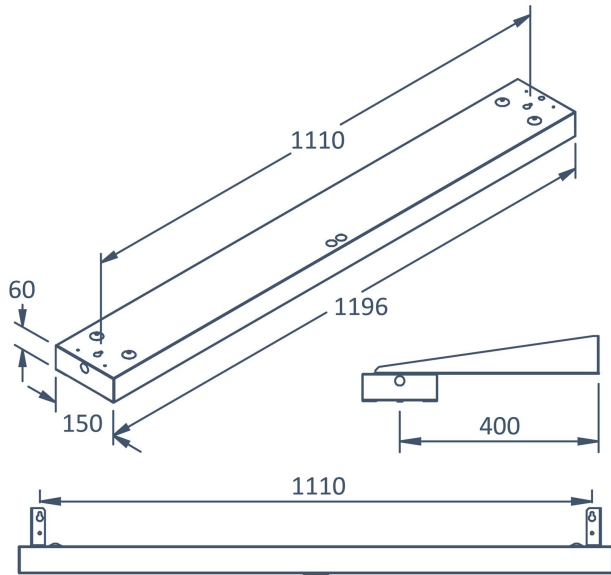

# BOX TAVLA ASYM RA90 4K DALI/SW

E7018349

Box Tavla har en asymmetrisk ljusbild med linsteknik anpassad för att ge en jämn ljusfördelning på en större yta som t.ex. skriv- eller informationstavla. Pendlas i wire, monteras dikt tak eller på väggarm, wireupphäng och väggarm, beställs separat. Ra > 90 är ett högre färgåtergivningindex för applikationer där behov eller önskemål finns om tydligare återgivning av färger. Armaturen kan monteras på flera olika sätt, pendlat, dikt tak, på väggarm eller infällt i undertak med synlig T-profil, den kan även rampmonteras med medföljande fäste. Pendelkit E70 183 86 eller väggarm E70 183 91, beställs separat. Stomme av lackerad stålplåt, asymmetrisk lins av akryl. Levereras med 2,5 m anslutningsledning med fri ände. Armaturen är försedd med CLO-drivdon typ DALI/Switch&Dim för extern styrning. CLO-drivdonen kompenserar för LED-ljuskällans ljusnedgång över tiden genom att öka strömmen. Det innebär att ljusflödet ur armaturen kommer vara konstant under hela livslängden. Lm/W som anges är beräknat på start/min effekten.

## Måttritning