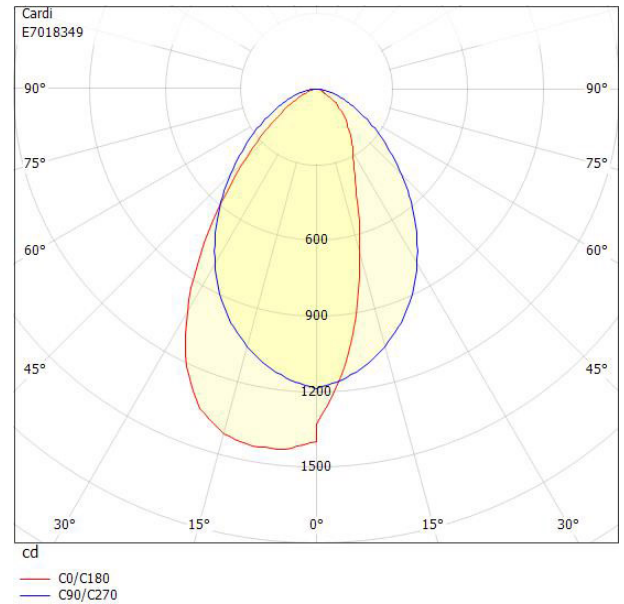

Ljusfördelningskurva