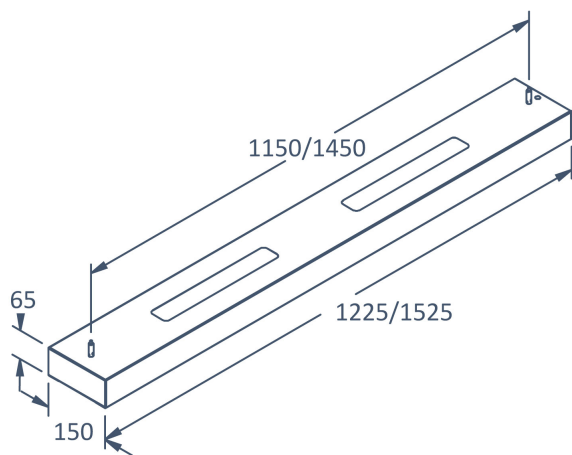

Ljustekniska data

Anpassad för bildskärmsarbete	Ja
Armaturljusflöde	5000 lm
Direkt-/indirekt ljus kan regleras separat	Nej
Färgbeständighet (McAdam ellipse)	SDCM3
Färgtemperatur	3000 K
Färgåtergivningindex (CRI)	80-89
Ljusfördelning	Symmetrisk
Ljuskälla	LED ej utbytbar
Ljusuttag	Direkt/indirekt
Stroboskopeffektvärde SVM	0.4

Elektriska data

Antal don MCB B10A	18
Antal don MCB B16A	29
Antal don MCB C10A	29
Antal don MCB C16A	49
Driftdon	LED-drivdon konstantström
Drivdon ingår	Ja
Effektfaktor	0.95
Konstant ljusflöde (CLO)	Ja
Max. systemeffekt	37 W
Märkspänning från/till	220...240 V
Spänningstyp	AC
Utbytbar drivdon	Ja

Dimensioner

Bredd	150 mm

Dimensioner (forts)

Höjd/djup	65 mm
Längd	1225 mm
Brandskydd "D"	Nej
Dimmer med tryckknapp	Ja
Dimmerfunktion saknas	Nej
Dimning DALI-2	Ja
Integrerad dimning	Nej
Kapslingsklass (IP)	IP20
Skyddsklass	I
Slagtålighet (IK)	IK04
Anslutningstyp	Fri ände
Antal poler	5
Kapslingsfärg	Vit
Ledararea.	0.75 mm²
Material kapsling	Stål
Med ljuskälla	Ja
Pendellängd från/till	0...2000 mm
Rasterutförande	Matt
Typ av kabeldragning	Avslutning
Upphängning medlevereras	Ja
Vikt	5.1 kg

Måttitning