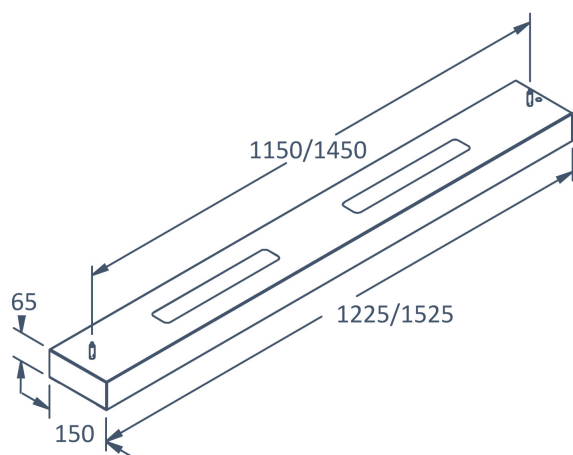

Ljustekniska data

Anpassad för bildskärmsarbete	Ja
Armaturljusflöde	5000 lm
Direkt-/indirekt ljus kan regleras separat	Nej
Färgbeständighet (McAdam ellipse)	SDCM3
Färgtemperatur	4000 K
Färgåtergivningindex (CRI)	90-100
Ljusfördelning	Symmetrisk
Ljuskälla	LED ej utbytbar
Ljusuttag	Direkt/indirekt
Stroboskopeffektvärde SVM	0.4

Elektriska data

Antal don MCB B10A	18
Antal don MCB B16A	29
Antal don MCB C10A	29
Antal don MCB C16A	49
Driftdon	LED-drivdon konstantström
Drivdon ingår	Ja
Effektfaktor	0.95
Konstant ljusflöde (CLO)	Ja
Max. systemeffekt	37 W
Märkspänning från/till	220...240 V
Spänningstyp	AC
Utbytbar drivdon	Ja

Dimensioner

Bredd	150 mm

Dimensioner (forts)

Höjd/djup	65 mm
Längd	1225 mm
Brandskydd "D"	Nej
Dimmer med tryckknapp	Ja
Dimmerfunktion saknas	Nej
Dimning DALI-2	Ja
Integrerad dimning	Nej
Kapslingsklass (IP)	IP20
Skyddsklass	I
Slagtålighet (IK)	IK04
Anslutningstyp	Fri ände
Antal poler	5
Kapslingsfärg	Vit
Ledararea.	0.75 mm²
Material kapsling	Stål
Med ljuskälla	Ja
Pendellängd från/till	0...2000 mm
Rasterutförande	Matt
Typ av kabeldragning	Avslutning
Upphängning medlevereras	Ja
Vikt	5.1 kg

Måttitning