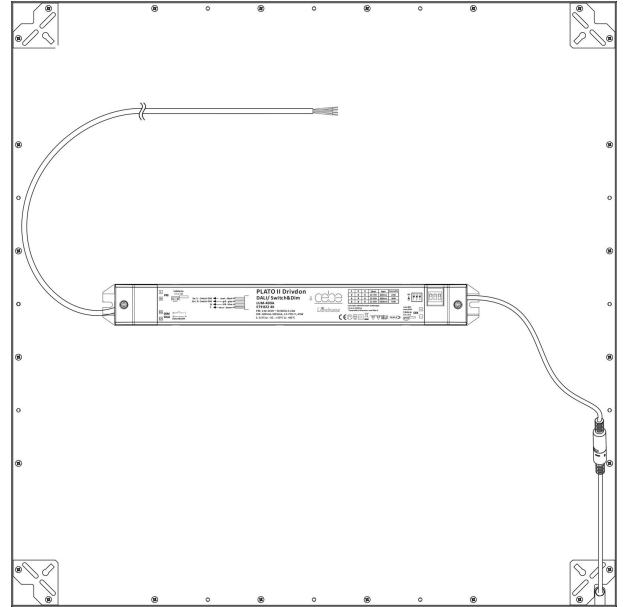

Måttritning

Armatur med ställbart ljusflöde
Förinställt ljusflöde: Medel (MO)

Ställbart ljusflöde			
	Lågt (LO)	Medel (MO)	Högt (HO)
4000K	2650lm	3650lm	4760lm