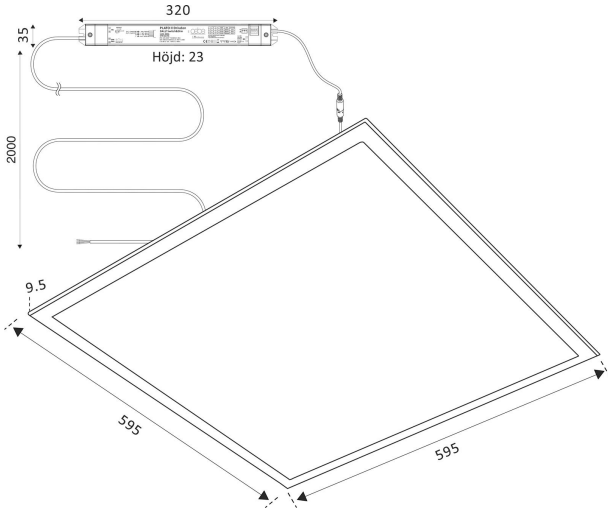

Måttritning

Armatur med ställbart ljusflöde
Förinställt ljusflöde: Medel (MO)

Ställbart ljusflöde			
	Lågt (LO)	Medel (MO)	Högt (HO)
4000K	2650lm	3650lm	4760lm