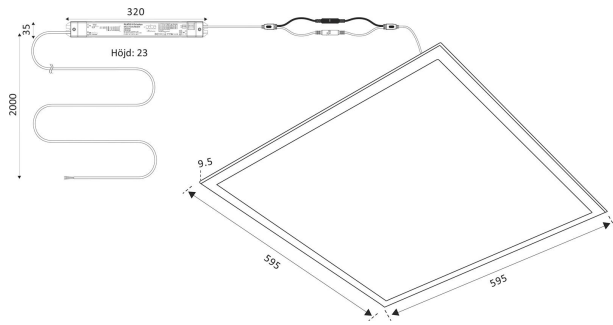

Mått ritning

Armatur med ställbart ljusflöde
och ställbar färgtemperatur
Förinställt ljusflöde: Medel (MO)

Ställbar färg- temperatur	Ställbart ljusflöde		
	Lågt (LO)	Medel (MO)	Högt (HO)
3000K	1940lm	2730lm	3680lm
4000K	2040lm	2860lm	3830lm
5000K	1980lm	2770lm	3710lm