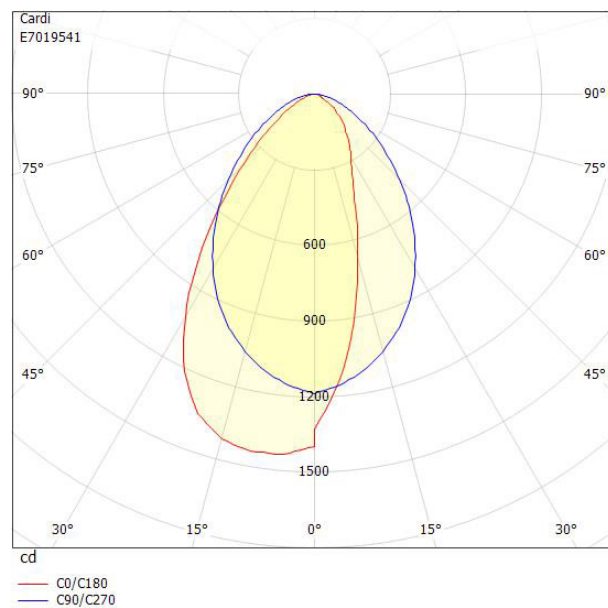

## BOX TAVLA 3000K SENSOR BT

E7019541

Box Tavla har en asymmetrisk ljusbild med linsteknik anpassad för att ge en jämn ljusfördelning på en större yta som t.ex. skriv- eller informationstavla. Armaturen kan monteras på flera olika sätt, pendlat, dikt tak, på väggarm eller infällt i undertak med synlig T-profil, den kan även rammonteras med medföljande fäste. Pendelkit E70 183 86 eller väggarm E70 183 91, beställs separat. Stomme av lackerad stålplåt, asymmetrisk lins av akryl. Levereras med 2,5 m anslutningsledning med fri ände. Armaturen har en PIR-sensor EasyAir SNS210 MC från Philips med rörelse och dagsljuskontroll som driftsätts via en App MasterConnect. Box sensor BT kan grupperas eller användas individuellt beroende på var man vill använda armaturen. För bästa känslighet bör sensorn installeras med en installationshöjd av högst 3 meter. Adress till app: <https://apps.apple.com/us/app/philips-field-app-mc/id1484451186> alt. <https://play.google.com/store/apps/details?id=com.signify.masterconnect>

**Ljustekniska data**

Anpassad för bildskärmsarbete	Ja
Armaturljusflöde	2000 lm
Bibehållet ljusflöde vid genomsnittlig livslängd 100 000 tim (25 °C omgivning)	80 %
Bibehållet ljusflöde vid genomsnittlig livslängd 50 000 tim (25 °C omgivning)	100 %
Flimmervärde Pst LM	1
Färgbeständighet (McAdam ellipse)	SDCM3
Färgtemperatur	3000 K
Färgåtergivningsindex (CRI)	80-89
Justering av ljusflöde	Steglöst reglerbar
Ljusfördelning	Asymmetrisk
Ljuskälla	LED ej utbytbar
Ljusuttag	Direkt
Stroboskopeffektvärde SVM	0.4
<b>Elektriska data</b>	
Antal don MCB B10A	15
Antal don MCB B16A	24
Antal don MCB C10A	24
Antal don MCB C16A	40
Drifdon	LED-drivdon konstantström
Drivdon ingår	Ja
Effektfaktor	0.95
Konstant ljusflöde (CLO)	Nej
Ljusutbyte	125 lm/W
Max. systemeffekt	16 W
Märkspänning från/till	220...240 V
Spänningstyp	AC
Utbytbar drivdon	Ja

## Måttritning

## Ljusfördelningskurva