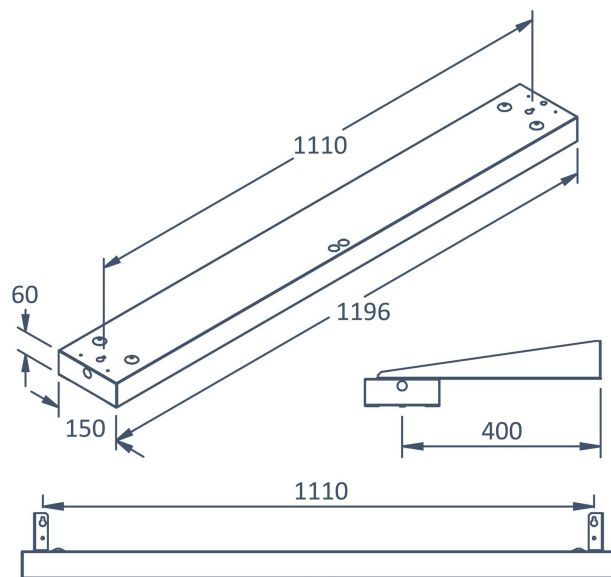

## BOX TAVLA 3000K SENSOR BT

E7019541

Box Tavla har en asymmetrisk ljusbild med linsteknik anpassad för att ge en jämn ljusfördelning på en större yta som t.ex. skriv- eller informationstavla. Armaturen kan monteras på flera olika sätt, pendlat, dikt tak, på väggarm eller infällt i undertak med synlig T-profil, den kan även rammonteras med medföljande fäste. Pendelkit E70 183 86 eller väggarm E70 183 91, beställs separat. Stomme av lackerad stålplåt, asymmetrisk lins av akryl. Levereras med 2,5 m anslutningsledning med fri ände. Armaturen har en PIR-sensor EasyAir SNS210 MC från Philips med rörelse och dagsljuskontroll som driftsätts via en App MasterConnect. Box sensor BT kan grupperas eller användas individuellt beroende på var man vill använda armaturen. För bästa känslighet bör sensorn installeras med en installationshöjd av högst 3 meter. Adress till app: <https://apps.apple.com/us/app/philips-field-app-mc/id1484451186> alt. <https://play.google.com/store/apps/details?id=com.signify.masterconnect>

Bredd	150 mm
Höjd/djup	65 mm
Längd	1196 mm
Bakkantsdimring	Nej
Bluetoothstyrd	Ja
Brandskydd "D"	Nej
Dimmer med tryckknapp	Nej
Dimmerfunktion saknas	Nej
Dimning DALI-2	Nej
Framkantsdimring	Nej
Integrerad dimning	Nej
Kapslingsklass (IP)	IP20
Skyddsklass	I
Slagtålighet (IK)	IK04
Anslutningstyp	Fri ände
Antal poler	5
Kapslingsfärg	Vit
Ledararea.	0.75 mm <sup>2</sup>
Lämplig för rampmontage	Ja
Material kapsling	Stål
Med ljuskälla	Ja
Med rörelsesensor	Ja
Typ av kabeldragning	Avslutning
Upphängning medlevereras	Nej
Vikt	4.3 kg

## Måttritning