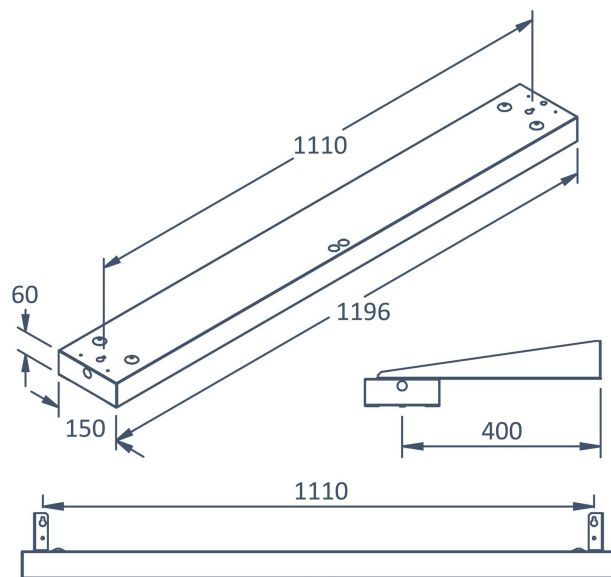

## BOX TAVLA 4000K SENSOR BT

E7019544

Box Tavla har en asymmetrisk ljusbild med linsteknik anpassad för att ge en jämn ljusfördelning på en större yta som t.ex. skriv- eller informationstavla. Armaturen kan monteras på flera olika sätt, pendlat, dikt tak, på väggarm eller infällt i undertak med synlig T-profil, den kan även rammonteras med medföljande fäste. Pendelkit E70 183 86 eller väggarm E70 183 91, beställs separat. Stomme av lackerad stålplåt, asymmetrisk lins av akryl. Levereras med 2,5 m anslutningsledning med fri ände. Armaturen har en PIR-sensor EasyAir SNS210 MC från Philips med rörelse och dagsljuskontroll som driftsätts via en App MasterConnect. Box sensor BT kan grupperas eller användas individuellt beroende på var man vill använda armaturen. För bästa känslighet bör sensorn installeras med en installationshöjd av högst 3 meter. Adress till app: <https://apps.apple.com/us/app/philips-field-app-mc/id1484451186> alt. <https://play.google.com/store/apps/details?id=com.signify.masterconnect>

Bredd	150 mm
Höjd/djup	65 mm
Längd	1196 mm
Bakkantsdimring	Nej
Bluetoothstyrd	Ja
Brandskydd "D"	Nej
Dimmer med tryckknapp	Nej
Dimmerfunktion saknas	Nej
Dimning DALI-2	Nej
Framkantsdimring	Nej
Integrerad dimning	Nej
Kapslingsklass (IP)	IP20
Skyddsklass	I
Slagtålighet (IK)	IK04
Anslutningstyp	Fri ände
Antal poler	5
Kapslingsfärg	Vit
Ledararea.	0.75 mm <sup>2</sup>
Lämplig för rampmontage	Ja
Material kapsling	Stål
Med ljuskälla	Ja
Med rörelsesensor	Ja
Typ av kabeldragning	Avslutning
Upphängning medlevereras	Nej
Vikt	4.3 kg

## Måttritning