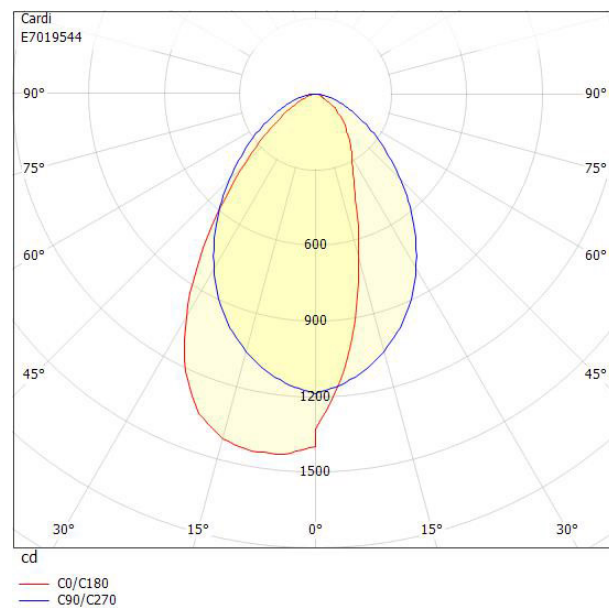

## BOX TAVLA 4000K SENSOR BT

E7019544

Box Tavla har en asymmetrisk ljusbild med linsteknik anpassad för att ge en jämn ljusfördelning på en större yta som t.ex. skriv- eller informationstavla. Armaturen kan monteras på flera olika sätt, pendlat, dikt tak, på väggarm eller infällt i undertak med synlig T-profil, den kan även rammonteras med medföljande fäste. Pendelkit E70 183 86 eller väggarm E70 183 91, beställs separat. Stomme av lackerad stålplåt, asymmetrisk lins av akryl. Levereras med 2,5 m anslutningsledning med fri ände. Armaturen har en PIR-sensor EasyAir SNS210 MC från Philips med rörelse och dagsljuskontroll som driftsätts via en App MasterConnect. Box sensor BT kan grupperas eller användas individuellt beroende på var man vill använda armaturen. För bästa känslighet bör sensorn installeras med en installationshöjd av högst 3 meter. Adress till app: <https://apps.apple.com/us/app/philips-field-app-mc/id1484451186> alt. <https://play.google.com/store/apps/details?id=com.signify.masterconnect>

**Ljustekniska data**

Anpassad för bildskärmsarbete	Ja
Armaturljusflöde	2000 lm
Bibehållet ljusflöde vid genomsnittlig livslängd 100 000 tim (25 °C omgivning)	80 %
Bibehållet ljusflöde vid genomsnittlig livslängd 50 000 tim (25 °C omgivning)	100 %
Flimmervärde Pst LM	1
Färgbeständighet (McAdam ellipse)	SDCM3
Färgtemperatur	4000 K
Färgåtergivningningsindex (CRI)	80-89
Justering av ljusflöde	Steglöst reglerbar
Ljusfördelning	Asymmetrisk
Ljuskälla	LED ej utbytbar
Ljusuttag	Direkt
Stroboskopeffektvärde SVM	0.4
<b>Elektriska data</b>	
Antal don MCB B10A	15
Antal don MCB B16A	24
Antal don MCB C10A	24
Antal don MCB C16A	40
Drifdon	LED-drivdon konstantström
Drivdon ingår	Ja
Effektfaktor	0.95
Konstant ljusflöde (CLO)	Nej
Ljusutbyte	133 lm/W
Max. systemeffekt	15 W
Märkspänning från/till	220...240 V
Spänningstyp	AC
Utbytbar drivdon	Ja

## Måttritning

## Ljusfördelningskurva