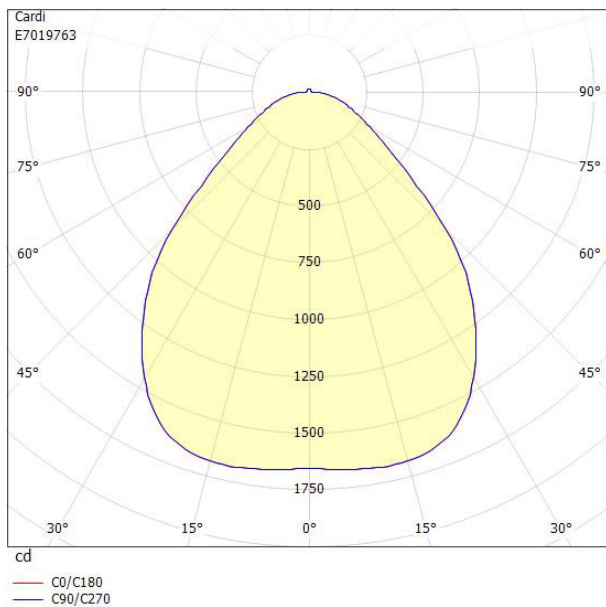

UGR-tabell

Beräkning av bländning enligt UGR											
p Tak	80	70	70	50	50	80	70	70	50	50	
p Vågg	60	50	30	50	30	60	50	30	50	30	
p Golv	30	20	20	20	20	30	20	20	20	20	
Rumsstorlek	Blickriktning tvärs till tvärsaxel					Blickriktning längs till tvärsaxel					
X	Y										
2H	2H	13.0	14.7	15.8	15.0	16.0	13.0	14.7	15.8	15.0	16.0
2H	3H	13.8	15.6	16.6	15.9	16.9	13.8	15.6	16.6	15.9	16.9
2H	4H	14.3	16.0	17.0	16.4	17.3	14.3	16.0	17.0	16.4	17.3
2H	6H	14.7	16.5	17.3	16.9	17.7	14.7	16.5	17.3	16.9	17.7
2H	8H	14.9	16.7	17.5	17.1	17.8	14.9	16.7	17.5	17.1	17.8
2H	12H	15.0	16.8	17.6	17.2	18.0	15.0	16.8	17.6	17.2	18.0
4H	2H	13.3	15.0	15.9	15.4	16.3	13.3	15.0	15.9	15.4	16.3
4H	3H	14.3	16.1	16.9	16.5	17.3	14.3	16.1	16.9	16.5	17.3
4H	4H	14.9	16.8	17.5	17.2	17.8	14.9	16.8	17.5	17.2	17.8
4H	6H	15.5	17.4	18.0	17.8	18.4	15.5	17.4	18.0	17.8	18.4
4H	8H	15.8	17.6	18.2	18.1	18.6	15.8	17.6	18.2	18.1	18.6
4H	12H	16.0	17.9	18.4	18.4	18.8	16.0	17.9	18.4	18.4	18.8
8H	4H	15.2	17.0	17.6	17.5	18.0	15.2	17.0	17.6	17.5	18.0
8H	6H	15.9	17.8	18.3	18.3	18.7	15.9	17.8	18.3	18.3	18.7
8H	8H	16.3	18.2	18.6	18.7	19.0	16.3	18.2	18.6	18.7	19.0
8H	12H	16.6	18.5	18.9	19.0	19.4	16.6	18.5	18.9	19.0	19.4
12H	4H	15.2	17.1	17.5	17.5	18.0	15.2	17.1	17.5	17.5	18.0
12H	6H	16.0	17.9	18.3	18.4	18.8	16.0	17.9	18.3	18.4	18.8
12H	8H	16.4	18.3	18.6	18.8	19.1	16.4	18.3	18.6	18.8	19.1
Variation av åskådarposition för tvärsaxel S											
S = 1.0H	+0.3 / -0.4					+0.3 / -0.4					
S = 1.5H	+0.6 / -0.7					+0.6 / -0.7					
S = 2.0H	+1.3 / -1.1					+1.3 / -1.1					
Standardtabell	BK05					BK05					
Korrektionsfaktor	0.6					0.6					
Korrigerade bländindikeringar relaterade till totalt ljusflöde											

Tillbehör/reservdelar

Artnr	Benämning	Typ av tillbehör	Tillbehör	Färg	Material	Längd
E7015894	PLATO DEKORPLÅT CIRKEL	Dekorelement	Ja	Vit	Stål	595 mm
E7015895	PLATO DEKORPLÅT SOFT	Dekorelement	Ja	Vit	Stål	595 mm
E7015950	PLATO DEKORPLÅT VINKEL	Dekorelement	Ja	Vit	Stål	595 mm