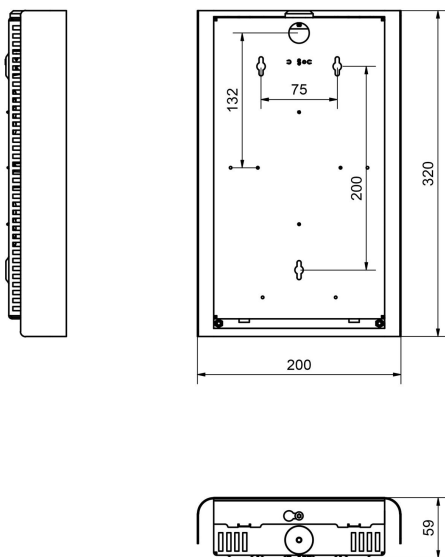

RUT XL VIT 3K DALI

E7021111

Rut är en stilren lampett för inomhusbruk. Armaturen ger ett mjukt och diffust ljus, sidorna är perforerade vilket även ger ett vackert indirekt släpljus. Den tidlösa designen gör att Rut har många användningsområden som t ex korridorer, trapphus och allmänna ytor i privat och offentlig miljö. Stomme av vitlackerad stålplåt, bländskydd med prismatisk avskärmning av akryl. Utbytbar LED-modul. Enkel att montera med nyckelhålsfästning. Kabelinföring vi 1st Ø13 mm hål på baksidan alt. utanpåliggande kabel Ø20 mm, armaturen är vridbar 180° för anpassning för kabel under/ovanifrån. Insticksplint 2x5x2,5 mm². Armaturen är försedd med drivdon typ DALI/Switch&Dim för extern styrning. Rut kan på förfrågan även levereras i andra färger.

Bredd	200 mm
Höjd/djup	320 mm
Längd	59 mm
Bakkantsdimring	Nej
Bluetoothstyrd	Nej
Brandskydd "D"	Nej
Dimmer med tryckknapp	Ja
Dimmerfunktion saknas	Nej
Dimning DALI-2	Ja
Integrerad dimning	Nej
Kapslingsklass (IP)	IP20
Skyddsklass	I
Slagtålighet (IK)	IK06
Anslutningstyp	Stickklämma
Antal poler	3
Kapslingsfärg	Vit
Ledararea.	2.5 mm ²
Lämplig för väggmontering	Ja
Lämplig för ytmontage	Ja
Material kapsling	Stål
Material kupa	Plast matt/satin
Med ljuskälla	Ja
Med rörelsesensor	Nej
RAL-nummer	9016
Typ av kabeldragning	Lämplig för genomgående ledning
Vikt	1 kg
Ytskydd hus/kapsling/stomme	Med pulverlack

Måttitning

Ljusfördelningskurva