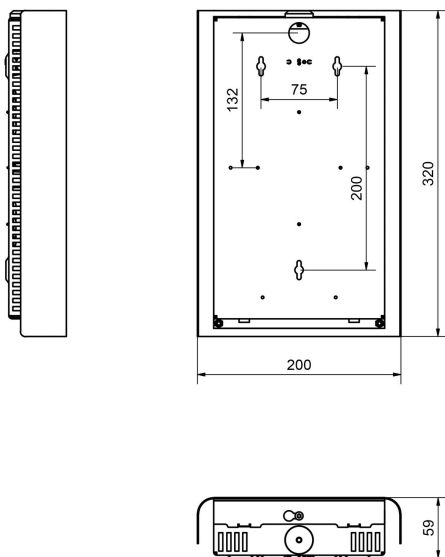

Ljustekniska data

Armaturljusflöde	760 lm
Bibehållet ljusflöde vid genomsnittlig livslängd 100 000 tim (25 °C omgivning)	92 %
Bibehållet ljusflöde vid genomsnittlig livslängd 50 000 tim (25 °C omgivning)	98 %
Flimmervärde Pst LM	0.13
Färgbeständighet (McAdam ellipse)	SDCM3
Färgtemperatur	3000 K
Färgåtergivningningsindex (CRI)	80-89
Justering av ljusflöde	Steglöst reglerbar
Ljusedelning	Symmetrisk
Ljuskälla	LED utbytbar
Ljusuttag	Direkt/indirekt
Nominell omgivande temperatur enligt IEC62722-2-1	-20...50 °C
Spridningsvinkel	Extremt bredstrålande >80°
Stroboskopeffektvärde SVM	0.01
Elektriska data	
Antal don MCB B10A	35
Antal don MCB B16A	56
Antal don MCB C10A	74
Antal don MCB C16A	118
Distortion (THD)	25
Driftdon	LED-drivdon konstantström
Drivdon ingår	Ja
Effektfaktor	0.94
Ljusutbyte	76 lm/W
Max. systemeffekt	10 W
Märkspänning från/till	220...240 V
Nominell ström	700 mA
Spänningstyp	AC
Utbytbar drivdon	Ja
Dimensioner	
Bredd	200 mm

Dimensioner (forts)

Höjd/djup	320 mm
Längd	59 mm
Bakkantsdimring	Nej
Bluetoothstyrd	Nej
Brandskydd "D"	Nej
Dimmer med tryckknapp	Nej
Dimmerfunktion saknas	Ja
Dimning DALI-2	Nej
Integrerad dimning	Nej
Kapslingsklass (IP)	IP20
Skyddsklass	I
Slagtålighet (IK)	IK06
Anslutningstyp	Stickklämma
Antal poler	3
Kapslingsfärg	Vit
Ledararea.	2.5 mm ²
Lämplig för väggmontering	Ja
Lämplig för ytmontage	Ja
Material kapsling	Stål
Material kupa	Plast matt/satin
Med ljuskälla	Ja
Med ljussensor	Ja
Med rörelsesensor	Ja
RAL-nummer	9016
Typ av kabeldragning	Lämplig för genomgående ledning
Vikt	1 kg
Ytskydd hus/kapsling/stomme	Med pulverlack

Måttritning

Ljusfördelningskurva