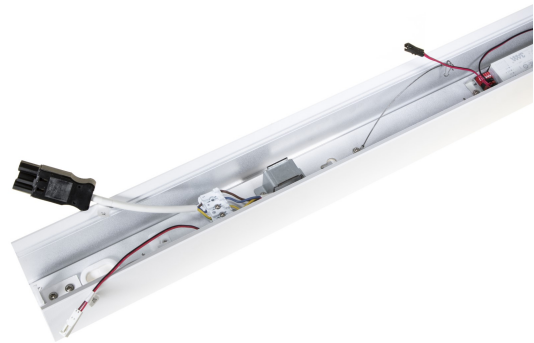

FLOW S VIT DP PROF 2375 HO DAL

E7021219

Flow system profil HO (high output) svartlackerad för dikt tak, vägg alt. pendlat montage. Längd 2375 mm.

Ljustekniska data	
Färgtemperatur justerbar	Nej
Justerbar ljusfördelning	Nej
Elektriska data	
Drivdon	LED-drivdon (konstantström)
Drivdon ingår	Ja
Märkspänning	220...240 V
Spänningstyp	AC
Dimensioner	
Längd	2375 mm
Tekniska data	
Bluetoothstyrd	Nej
Dimning bakkant (phase cut-off)	Nej
Dimning DALI-2	Ja
Dimning framkant (phase cut-on)	Nej
Dimningsbar	Ja
Kapslingsklass (IP) baksida	IP20
Kapslingsklass (IP) framsida	IP20
Skyddsklass (IEC 61140)	I
Utbytbart drivdon	Ja

Antal poler	5
Färg hus/kapsling/stomme	Vit
Ledararea	1.5 mm ²
Lämplig för pendelupphängning	Ja
Lämplig för rampontage	Ja
Lämplig för takmontering	Ja
Lämplig för utanpåliggande montage	Ja
Lämplig för väggmontering	Ja
Material hus/kapsling/stomme	Aluminium
Med rörelsesensor	Nej
RAL-nummer	9003
Typ anslutning	Insticksklämma (snabbklämma)
Typ av kabeldragning	Genomgående ledning inkluderad
Ytskydd hus/kapsling/stomme	Pulverlackerad