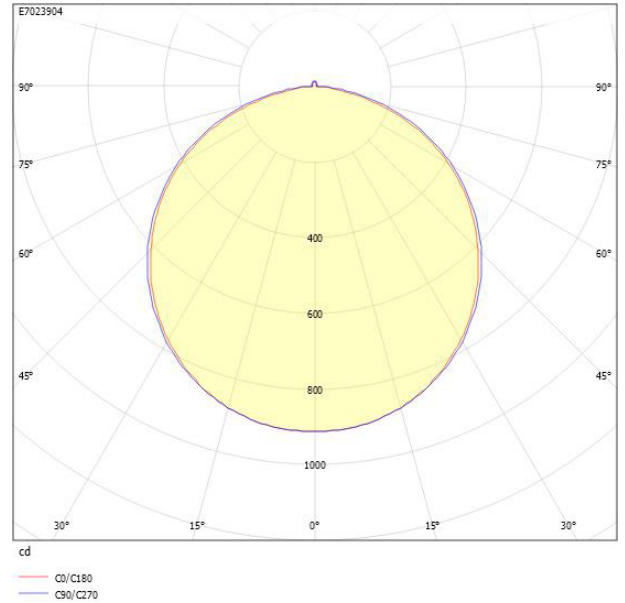

Ljusfördelningskurva

UGR-tabell

Beräkning av bländning enligt UGR											
p Tak	80	70	70	50	50	80	70	70	50	50	
p Vågg	60	50	30	50	30	60	50	30	50	30	
p Golv	30	20	20	20	20	30	20	20	20	20	
Rumsstorlek X	Y	Blickriktning tvärs till tvärsaxel					Blickriktning längs till tvärsaxel				
2H	2H	17.6	19.3	20.6	19.6	20.9	17.8	19.5	20.8	19.8	21.1
2H	3H	19.1	20.9	22.1	21.2	22.3	19.4	21.1	22.3	21.5	22.6
2H	4H	19.7	21.4	22.5	21.6	22.8	20.1	21.6	22.9	22.2	23.2
2H	6H	19.9	21.7	22.7	22.1	23.1	20.5	22.3	23.3	22.7	23.7
2H	8H	20.0	21.7	22.7	22.1	23.1	20.7	22.4	23.4	22.8	23.8
2H	12H	20.0	21.7	22.7	22.1	23.0	20.8	22.5	23.5	22.9	23.8
4H	2H	18.3	20.1	21.2	20.4	21.5	18.5	20.2	21.3	20.5	21.6
4H	3H	20.0	21.8	22.7	22.2	23.1	20.3	22.0	23.0	22.4	23.3
4H	4H	20.6	22.4	23.3	22.9	23.7	21.0	22.8	23.7	23.3	24.1
4H	6H	21.0	22.8	23.6	23.3	24.0	21.6	23.4	24.2	23.9	24.6
4H	8H	21.1	22.9	23.6	23.4	24.0	21.8	23.6	24.3	24.1	24.7
4H	12H	21.1	22.9	23.5	23.4	24.0	21.9	23.8	24.4	24.3	24.8
8H	4H	20.9	22.7	23.4	23.2	23.8	21.3	23.1	23.8	23.6	24.2
8H	6H	21.4	23.2	23.8	23.7	24.3	22.0	23.9	24.4	24.3	24.9
8H	8H	21.5	23.4	23.9	23.9	24.3	22.3	24.1	24.6	24.6	25.1
8H	12H	21.5	23.4	23.8	23.9	24.3	22.4	24.3	24.8	24.9	25.3
12H	4H	20.9	22.8	23.4	23.2	23.8	21.3	23.1	23.7	23.6	24.2
12H	6H	21.4	23.3	23.8	23.8	24.3	22.0	23.9	24.4	24.4	24.9
12H	8H	21.6	23.5	23.9	24.0	24.4	22.3	24.2	24.6	24.7	25.1
Variation av blickriktning för tvärsaxel S											
S = 1.0H		+0.1 / -0.1					+0.1 / -0.1				
S = 1.5H		+0.2 / -0.4					+0.2 / -0.3				
S = 2.0H		+0.4 / -0.7					+0.4 / -0.6				
Standardtabell		BK05					BK06				
Korrektionsfaktor		6.0					7.0				
Korrigerade bländningskurvor retulerade till total ljusflöde