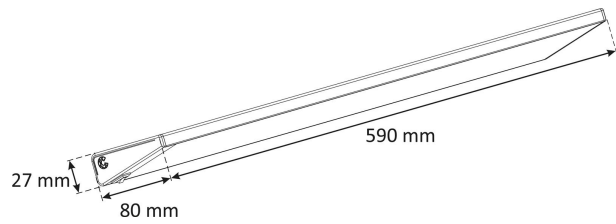

Måttritning