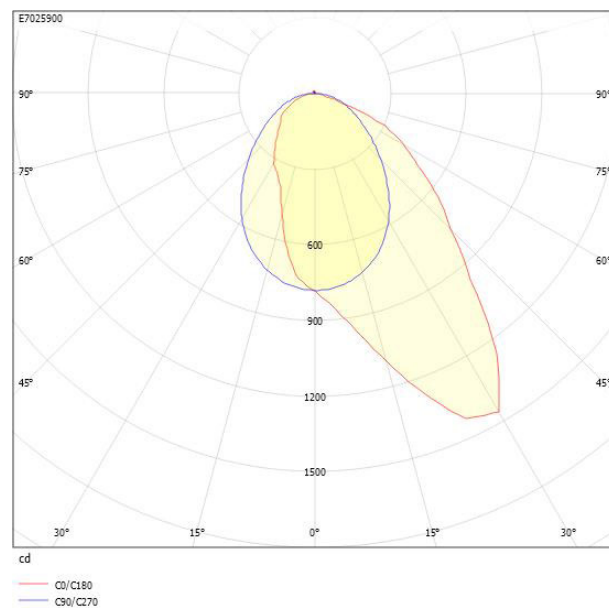

Ljusfördelningskurva