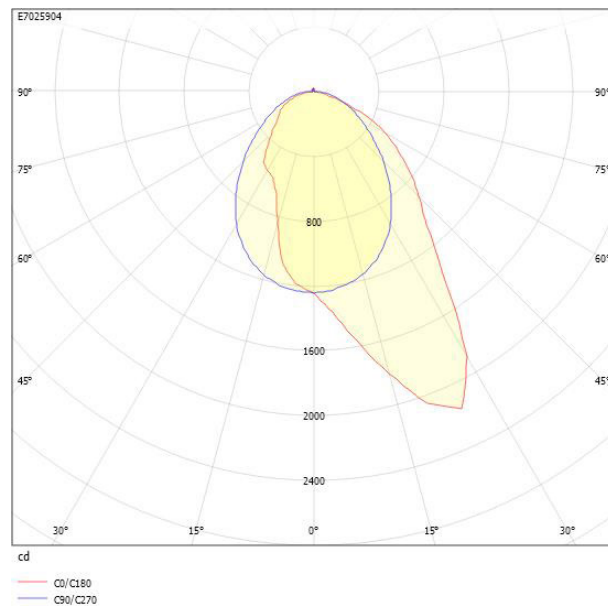

Ljusfördelningskurva