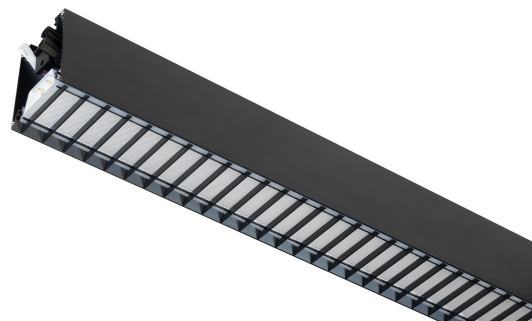

# FLOW S D LAM HO SV 3K 1775 D

E7025919

Flow system direkt (D) lamell är en stilren och kompakt armatur. Armaturen har en direkt ljusfördelning (D). Stomme av aluminium, mikroprismatisk "snap-in" bländskydd med lameller för extra avbländning och utbytbar LED-insats som fästs med magneter. Enkel att montera. Monteras dikt tak, på vägg eller pendlas. Wireupphäng, väggarm, gavlar och anslutningsledning beställs separat. Flow system kan monteras i många olika kombinationer eller användas som singelarmatur. Insticksplint 5x2x1,5 mm<sup>2</sup> i vardera gavel, överkopplad. Armaturen är försedd med drivdon typ DALI/Switch&Dim för extern styrning. Flow system går att kundanpassa i andra längder, ljusflöden, färgtemperaturer styrningar och färger. Kontakta oss <https://www.cardi.se/kontaktpersoner> för mer information. Vi hjälper er att ta fram ett förslag utifrån era önskemål och behov.

**Ljustekniska data**

Armaturljusflöde	3470 lm
Bibehållet ljusflöde vid genomsnittlig livslängd 100 000 tim (25 °C omgivning)	90 %
Bibehållet ljusflöde vid genomsnittlig livslängd 50 000 tim (25 °C omgivning)	100 %
Flimmervärde Pst LM	0.03
Färgbeständighet (McAdam ellipse)	SDCM3
Färgtemperatur	3000 K
Färgåtergivningningsindex (CRI)	80-89
Justering av ljusflöde	Steglöst reglerbar
Ljusfördelare/spridare	Diffusorlins/-optik/-panel
Ljusfördelning	Symmetrisk
Ljuskälla	LED utbytbar
Ljusuttag	Direkt
Stroboskopeffektvärde SVM	0.01
<b>Elektriska data</b>	
Antal don MCB B16A	19
Antal don MCB C16A	32
Distortion (THD)	8
Driftdon	LED-drivdon konstantström
Drivdon ingår	Ja
Effektfaktor	0.95
Ljusutbyte	81 lm/W
Max. systemeffekt	43 W
Märkspänning från/till	220...240 V
Nominell ström	900 mA
Spänningstyp	AC
Utbytbar drivdon	Ja
<b>Dimensioner</b>	
Bredd	74 mm
Höjd/djup	82 mm
Längd	1775 mm