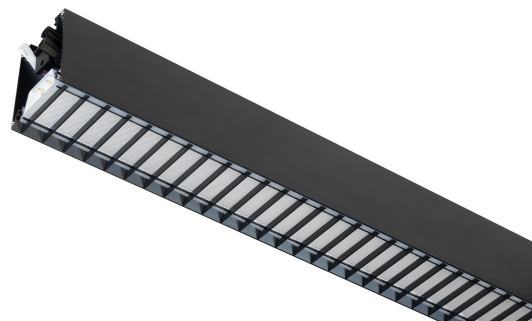

FLOW S D LAM HO SV 4K 1775 D

E7025922

Flow system direkt (D) lamell är en stilren och kompakt armatur. Armaturen har en direkt ljusfördelning (D). Stomme av aluminium, mikroprismatisk "snap-in" bländskydd med lameller för extra avbländning och utbytbar LED-insats som fästs med magneter. Enkel att montera. Monteras dikt tak, på vägg eller pendlas. Wireupphäng, väggarm, gavlar och anslutningsledning beställs separat. Flow system kan monteras i många olika kombinationer eller användas som singelarmatur. Insticksplint 5x2x1,5 mm² i vardera gavel, överkopplad. Armaturen är försedd med drivdon typ DALI/Switch&Dim för extern styrning. Flow system går att kundanpassa i andra längder, ljusflöden, färgtemperaturer styrningar och färger. Kontakta oss <https://www.cardi.se/kontaktpersoner> för mer information. Vi hjälper er att ta fram ett förslag utifrån era önskemål och behov.

Ljustekniska data

Armaturljusflöde	3540 lm
Bibehållet ljusflöde vid genomsnittlig livslängd 100 000 tim (25 °C omgivning)	90 %
Bibehållet ljusflöde vid genomsnittlig livslängd 50 000 tim (25 °C omgivning)	100 %
Flimmervärde Pst LM	0.03
Färgbeständighet (McAdam ellipse)	SDCM3
Färgtemperatur	4000 K
Färgåtergivningningsindex (CRI)	80-89
Justering av ljusflöde	Steglöst reglerbar
Ljusfördelare/spridare	Diffusorlins/-optik/-panel
Ljusfördelning	Symmetrisk
Ljuskälla	LED utbytbar
Ljusuttag	Direkt
Stroboskopeffektvärde SVM	0.01
Elektriska data	
Antal don MCB B16A	19
Antal don MCB C16A	32
Distortion (THD)	8
Driftdon	LED-drivdon konstantström
Drivdon ingår	Ja
Effektfaktor	0.95
Ljusutbyte	82 lm/W
Max. systemeffekt	43 W
Märkspänning från/till	220...240 V
Nominell ström	900 mA
Spänningstyp	AC
Utbytbar drivdon	Ja
Dimensioner	
Bredd	74 mm
Höjd/djup	82 mm
Längd	1775 mm