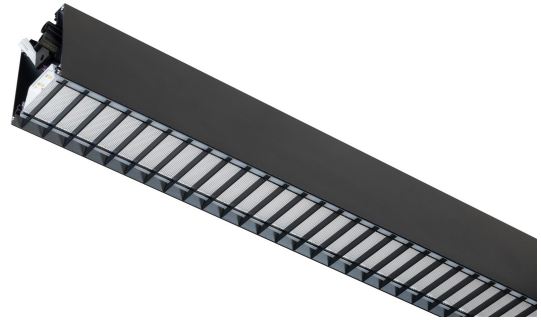

FLOW S D LAM LO SV 4K 2375 D

E7025923

Flow system direkt (D) lamell är en stilren och kompakt armatur. Armaturen har en direkt ljusfördelning (D). Stomme av aluminium, mikroprismatisk "snap-in" bländskydd med lameller för extra avbländning och utbytbar LED-insats som fästs med magneter. Enkel att montera. Monteras dikt tak, på vägg eller pendlas. Wireupphäng, väggarm, gavlar och anslutningsledning beställs separat. Flow system kan monteras i många olika kombinationer eller användas som singelarmatur. Insticksplint 5x2x1,5 mm² i vardera gavel, överkopplad. Armaturen är försedd med drivdon typ DALI/Switch&Dim för extern styrning. Flow system går att kundanpassa i andra längder, ljusflöden, färgtemperaturer styrningar och färger. Kontakta oss <https://www.cardi.se/kontaktpersoner> för mer information. Vi hjälper er att ta fram ett förslag utifrån era önskemål och behov.

Byggvarubedömd

 CARDI

Ljustekniska data

Bibehållet ljusflöde vid genomsnittlig livslängd 100 000 tim (25 °C omgivning)	90 %
Bibehållet ljusflöde vid genomsnittlig livslängd 50 000 tim (25 °C omgivning)	100 %
Flimmervärde Pst LM	0.01
Färgbeständighet (McAdam ellipse)	SDCM3
Färgtemperatur	4000 K
Färgtemperatur justerbar	Nej
Färgtolkningsindex (CRI/Ra)	80-89
Ljusfördelare/spridare	Diffusorlins/-optik/-panel
Ljusfördelning	Symmetrisk
Ljuskälla	LED (utbytbar)
Ljusspridningsvinkel	>80° (extremt bredstrålande)
Ljusuttag	Direkt
Nominellt ljusflöde (IEC 62722-2-1)	2390 lm