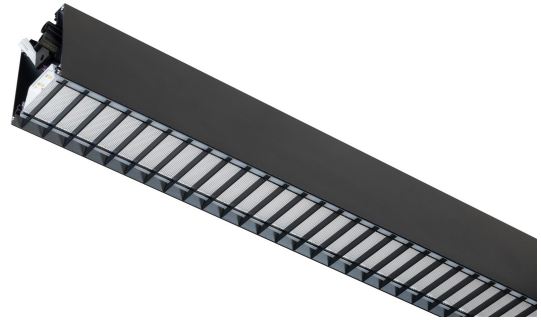

# FLOW S D LAM LO SV 4K 1775 D

E7025933

Flow system direkt (D) lamell är en stilren och kompakt armatur. Armaturen har en direkt ljusfördelning (D). Stomme av aluminium, mikroprismatisk "snap-in" bländskydd med lameller för extra avbländning och utbytbar LED-insats som fästs med magneter. Enkel att montera. Enkel att montera. Monteras dikt tak, på vägg eller pendlas. Wireupphäng, väggarm, gavlar och anslutningsledning beställs separat. Flow system kan monteras i många olika kombinationer eller användas som singelarmatur. Insticksplint 5x2x1,5 mm<sup>2</sup> i vardera gavel, överkopplad. Armaturen är försedd med drivdon typ DALI/Switch&Dim för extern styrning. Flow system går att kundanpassa i andra längder, ljusflöden, färgtemperaturer styrningar och färger. Kontakta oss <https://www.cardi.se/kontaktpersoner> för mer information. Vi hjälper er att ta fram ett förslag utifrån era önskemål och behov.

Byggvarubedömd

 CARDI

**Ljustekniska data**

Bibehållet ljusflöde vid genomsnittlig livslängd 100 000 tim (25 °C omgivning)	90 %
Bibehållet ljusflöde vid genomsnittlig livslängd 50 000 tim (25 °C omgivning)	100 %
Flimmervärde Pst LM	0.01
Färgbeständighet (McAdam ellipse)	SDCM3
Färgtemperatur	4000 K
Färgtemperatur justerbar	Nej
Färgtolkningsindex (CRI/Ra)	80-89
Ljusfördelare/spridare	Diffusorlins/-optik/-panel
Ljusfördelning	Symmetrisk
Ljuskälla	LED (utbytbar)
Ljusspridningsvinkel	>80° (extremt bredstrålande)
Ljusuttag	Direkt
Nominellt ljusflöde (IEC 62722-2-1)	1790 lm