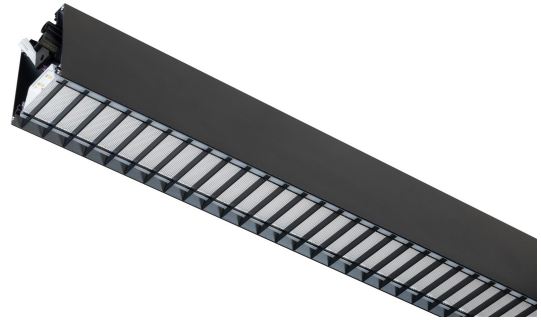

FLOW S D LAM LO SV 4K 1775 D

E7025933

Flow system direkt (D) lamell är en stilren och kompakt armatur. Armaturen har en direkt ljusfördelning (D). Stomme av aluminium, mikroprismatisk "snap-in" bländskydd med lameller för extra avbländning och utbytbar LED-insats som fästs med magneter. Enkel att montera. Enkel att montera. Monteras dikt tak, på vägg eller pendlas. Wireupphäng, väggarm, gavlar och anslutningsledning beställs separat. Flow system kan monteras i många olika kombinationer eller användas som singelarmatur. Insticksplint 5x2x1,5 mm² i vardera gavel, överkopplad. Armaturen är försedd med drivdon typ DALI/Switch&Dim för extern styrning. Flow system går att kundanpassa i andra längder, ljusflöden, färgtemperaturer styrningar och färger. Kontakta oss <https://www.cardi.se/kontaktpersoner> för mer information. Vi hjälper er att ta fram ett förslag utifrån era önskemål och behov.

Byggvarubedömd

 CARDI

Ljustekniska data

Bibehållet ljusflöde vid genomsnittlig livslängd 100 000 tim (25 °C omgivning)	90 %
Bibehållet ljusflöde vid genomsnittlig livslängd 50 000 tim (25 °C omgivning)	100 %
Flimmervärde Pst LM	0.01
Färgbeständighet (McAdam ellipse)	SDCM3
Färgtemperatur	4000 K
Färgtemperatur justerbar	Nej
Färgtolkningsindex (CRI/Ra)	80-89
Ljusfördelare/spridare	Diffusorlins/-optik/-panel
Ljusfördelning	Symmetrisk
Ljuskälla	LED (utbytbar)
Ljusspridningsvinkel	>80° (extremt bredstrålande)
Ljusuttag	Direkt
Nominellt ljusflöde (IEC 62722-2-1)	1790 lm