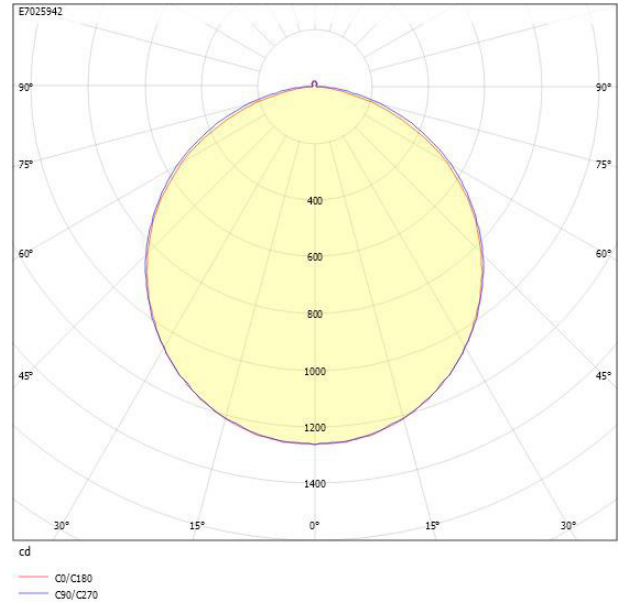

**Ljustekniska data**

Armaturljusflöde	3710 lm
Bibehållet ljusflöde vid genomsnittlig livslängd 100 000 tim (25 °C omgivning)	90 %
Bibehållet ljusflöde vid genomsnittlig livslängd 50 000 tim (25 °C omgivning)	100 %
Flimmervärde Pst LM	0.01
Färgbeständighet (McAdam ellipse)	SDCM3
Färgtemperatur	4000 K
Färgåtergivningningsindex (CRI)	80-89
Justering av ljusflöde	Steglöst reglerbar
Ljusfördelare/spridare	Diffusorlins/-optik/-panel
Ljusfördelning	Symmetrisk
Ljuskälla	LED utbytbar
Ljusuttag	Direkt
Spridningsvinkel	Extremt bredstrålande >80°
Stroboskopeffektvärde SVM	0.01
<b>Elektriska data</b>	
Antal don MCB B10A	11
Antal don MCB B16A	16
Antal don MCB C10A	19
Antal don MCB C16A	27
Distortion (THD)	5
Driftdon	LED-drivdon konstantström
Drivdon ingår	Ja
Effektfaktor	0.98
Ljusutbyte	133 lm/W
Max. systemeffekt	28 W
Märkspänning från/till	220...240 V
Nominell ström	600 mA
Spänningstyp	AC
Utbytbar drivdon	Ja
<b>Dimensioner</b>	
Bredd	74 mm
Höjd/djup	82 mm

# Måttritning

# Ljusfördelningskurva