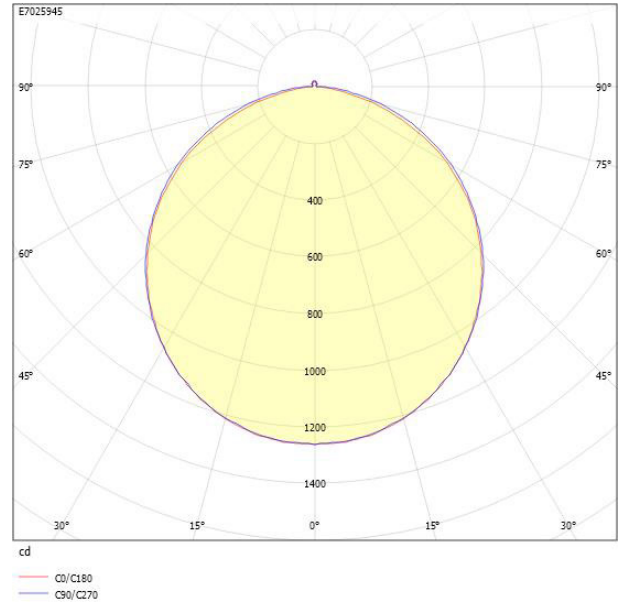

Måttritning

Ljusfördelningskurva

UGR-tabell

Beräkning av bländning enligt UGR											
p Tak	80	70	70	50	50	80	70	70	50	50	
p Vågg	60	50	30	50	30	60	50	30	50	30	
p Golv	30	20	20	20	20	30	20	20	20	20	
Rumsstorlek	X	Y	Blickriktning tvärs till tvärsaxel				Blickriktning längs till tvärsaxel				
2H	2H	19.9	21.6	22.9	22.0	23.2	20.1	21.8	23.1	22.1	23.3
2H	3H	21.3	23.0	24.2	23.4	24.5	21.6	23.4	24.5	23.7	24.8
2H	4H	21.8	23.5	24.6	23.9	24.9	22.2	24.0	25.1	24.3	25.4
2H	6H	21.9	23.7	24.7	24.1	25.0	22.7	24.4	25.4	24.8	25.8
2H	8H	21.9	23.7	24.7	24.1	25.0	22.8	24.5	25.5	24.9	25.8
2H	12H	21.9	23.7	24.6	24.1	25.0	22.8	24.6	25.5	25.0	25.9
4H	2H	20.6	22.3	23.4	22.7	23.8	20.7	22.5	23.6	22.8	23.9
4H	3H	22.1	23.9	24.8	24.3	25.2	22.4	24.2	25.1	24.6	25.5
4H	4H	22.7	24.5	25.3	24.9	25.7	23.2	25.0	25.8	25.4	26.2
4H	6H	22.9	24.7	25.5	25.2	25.9	23.7	25.5	26.2	25.9	26.6
4H	8H	22.9	24.8	25.4	25.2	25.9	23.8	25.7	26.3	26.1	26.8
4H	12H	22.9	24.8	25.4	25.2	25.8	23.9	25.8	26.4	26.2	26.8
8H	4H	22.9	24.7	25.4	25.2	25.8	23.4	25.2	25.8	25.6	26.3
8H	6H	23.2	25.1	25.6	25.6	26.1	24.0	25.8	26.4	26.3	26.8
8H	8H	23.3	25.2	25.6	25.7	26.1	24.2	26.1	26.5	26.6	27.0
8H	12H	23.3	25.2	25.6	25.7	26.1	24.3	26.2	26.6	26.7	27.1
12H	4H	22.9	24.8	25.3	25.2	25.8	23.3	25.2	25.8	25.7	26.2
12H	6H	23.2	25.1	25.6	25.6	26.1	24.0	25.9	26.3	26.4	26.8
12H	8H	23.3	25.2	25.6	25.7	26.1	24.2	26.1	26.5	26.6	27.0