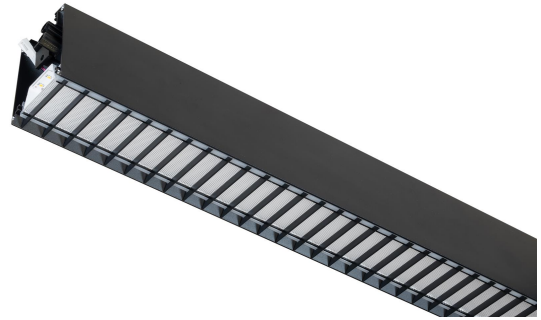

# FLOW S D/I LAM LO SV 3K 2375 D

E7025962

Flow system direkt (D/I) lamell är en stilren och kompakt armatur. Armaturen har en direkt/indirekt ljusfördelning (D/I). Ljusfördelning direkt/indirekt ljus 70%/30%. Stomme av aluminium, mikroprismatisk "snap-in" bländskydd med lameller för extra avbländning och utbytbar LED-insats som fästs med magneter. Enkel att montera. Monteras dikt tak, på vägg eller pendlas. Wireupphäng, väggarm, gavlar och anslutningsledning beställs separat. Flow system kan monteras i många olika kombinationer eller användas som singelarmatur. Insticksplint 5x2x1,5 mm<sup>2</sup> i vardera gavel, överkopplad. Armaturen är försedd med drivdon typ DALI/Switch&Dim för extern styrning, dimrar det direkta och indirekta ljuset gemensamt. Flow system går att kundanpassa i andra längder, ljusflöden, färgtemperaturer styrningar och färger. Kontakta oss <https://www.cardi.se/kontaktpersoner> för mer information. Vi hjälper er att ta fram ett förslag utifrån era önskemål och behov.

**Ljustekniska data**

Armaturljusflöde	3450 lm
Bibehållet ljusflöde vid genomsnittlig livslängd 100 000 tim (25 °C omgivning)	90 %
Bibehållet ljusflöde vid genomsnittlig livslängd 50 000 tim (25 °C omgivning)	100 %
Flimmervärde Pst LM	0.01
Färgbeständighet (McAdam ellipse)	SDCM3
Färgtemperatur	3000 K
Färgåtergivningningsindex (CRI)	80-89
Justering av ljusflöde	Steglöst reglerbar
Ljusfördelare/spridare	Diffusorlins/-optik/-panel
Ljusfördelning	Symmetrisk
Ljuskälla	LED utbytbar
Ljusuttag	Direkt/indirekt
Stroboskopeffektvärde SVM	0.01
<b>Elektriska data</b>	
Antal don MCB B16A	16
Antal don MCB C16A	27
Distortion (THD)	5
Driftdon	LED-drivdon konstantström
Drivdon ingår	Ja
Effektfaktor	0.98
Ljusutbyte	93 lm/W
Max. systemeffekt	37 W
Märkspänning från/till	220...240 V
Nominell ström	800 mA
Spänningstyp	AC
Utbytbar drivdon	Ja
<b>Dimensioner</b>	
Bredd	74 mm
Höjd/djup	82 mm