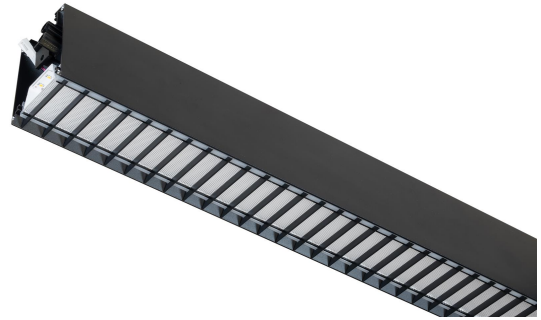

FLOW S D/I LAM HO SV 4K 1175

E7025997

Flow system direkt (D/I) lamell är en stilren och kompakt armatur. Armaturen har en direkt/indirekt ljusfördelning (D/I). Ljusfördelning direkt/indirekt ljus 70%/30%. Stomme av aluminium, mikroprismatisk "snap-in" bländskydd med lameller för extra avbländning och utbytbar LED-insats som fästs med magneter. Enkel att montera. Monteras dikt tak, på vägg eller pendlas. Wireupphäng, väggarm, gavlar och anslutningsledning beställs separat. Flow system kan monteras i många olika kombinationer eller användas som singelarmatur. Insticksplint 5x2x1,5 mm² i vardera gavel, överkopplad. Armaturen är försedd med drivdon typ DALI/Switch&Dim för extern styrning, dimrar det direkta och indirekta ljuset gemensamt. Flow system går att kundanpassa i andra längder, ljusflöden, färgtemperaturer styrningar och färger. Kontakta oss <https://www.cardi.se/kontaktpersoner> för mer information. Vi hjälper er att ta fram ett förslag utifrån era önskemål och behov.

Ljustekniska data

Armaturljusflöde	3430 lm
Bibehållet ljusflöde vid genomsnittlig livslängd 100 000 tim (25 °C omgivning)	90 %
Bibehållet ljusflöde vid genomsnittlig livslängd 50 000 tim (25 °C omgivning)	100 %
Flimmervärde Pst LM	0.01
Färgbeständighet (McAdam ellipse)	SDCM3
Färgtemperatur	4000 K
Färgåtergivningningsindex (CRI)	80-89
Justering av ljusflöde	Steglöst reglerbar
Ljusfördelare/spridare	Diffusorlins/-optik/-panel
Ljusfördelning	Symmetrisk
Ljuskälla	LED utbytbar
Ljusuttag	Direkt/indirekt
Stroboskopeffektvärde SVM	0.01
Elektriska data	
Antal don MCB B16A	16
Antal don MCB C16A	27
Distortion (THD)	5
Driftdon	LED-drivdon konstantström
Drivdon ingår	Ja
Effektfaktor	0.98
Ljusutbyte	93 lm/W
Max. systemeffekt	37 W
Märkspänning från/till	220...240 V
Nominell ström	800 mA
Spänningstyp	AC
Utbytbar drivdon	Ja
Dimensioner	
Bredd	74 mm
Höjd/djup	82 mm