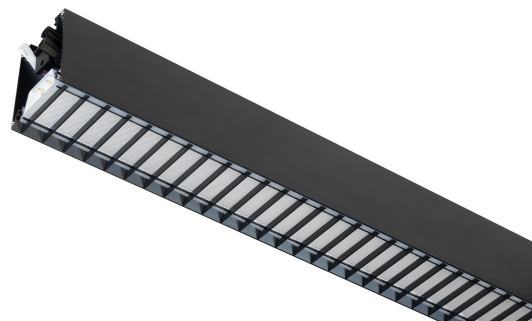

# FLOW S D/I LAM LO SV 4K 1775

E7026010

Flow system direkt (D/I) lamell är en stilren och kompakt armatur. Armaturen har en direkt/indirekt ljusfördelning (D/I). Ljusfördelning direkt/indirekt ljus 70%/30%. Stomme av aluminium, mikroprismatisk "snap-in" bländskydd med lameller för extra avbländning och utbytbar LED-insats som fästs med magneter. Enkel att montera. Monteras dikt tak, på vägg eller pendlas. Wireupphäng, väggarm, gavlar och anslutningsledning beställs separat. Flow system kan monteras i många olika kombinationer eller användas som singelarmatur. Insticksplint 5x2x1,5 mm<sup>2</sup> i vardera gavel, överkopplad. Armaturen är försedd med drivdon typ DALI/Switch&Dim för extern styrning, dimrar det direkta och indirekta ljuset gemensamt. Flow system går att kundanpassa i andra längder, ljusflöden, färgtemperaturer styrningar och färger. Kontakta oss <https://www.cardi.se/kontaktpersoner> för mer information. Vi hjälper er att ta fram ett förslag utifrån era önskemål och behov.

**Ljustekniska data**

Armaturljusflöde	2605 lm
Bibehållet ljusflöde vid genomsnittlig livslängd 100 000 tim (25 °C omgivning)	90 %
Bibehållet ljusflöde vid genomsnittlig livslängd 50 000 tim (25 °C omgivning)	100 %
Flimmervärde Pst LM	0.01
Färgbeständighet (McAdam ellipse)	SDCM3
Färgtemperatur	4000 K
Färgåtergivningningsindex (CRI)	80-89
Justering av ljusflöde	Steglöst reglerbar
Ljusfördelare/spridare	Diffusorlins/-optik/-panel
Ljusfördelning	Symmetrisk
Ljuskälla	LED utbytbar
Ljusuttag	Direkt/indirekt
Stroboskopeffektvärde SVM	0.01
<b>Elektriska data</b>	
Antal don MCB B16A	16
Antal don MCB C16A	27
Distortion (THD)	5
Driftdon	LED-drivdon konstantström
Drivdon ingår	Ja
Effektfaktor	0.98
Ljusutbyte	93 lm/W
Max. systemeffekt	28 W
Märkspänning från/till	220...240 V
Nominell ström	600 mA
Spänningstyp	AC
Utbytbar drivdon	Ja
<b>Dimensioner</b>	
Bredd	74 mm
Höjd/djup	82 mm