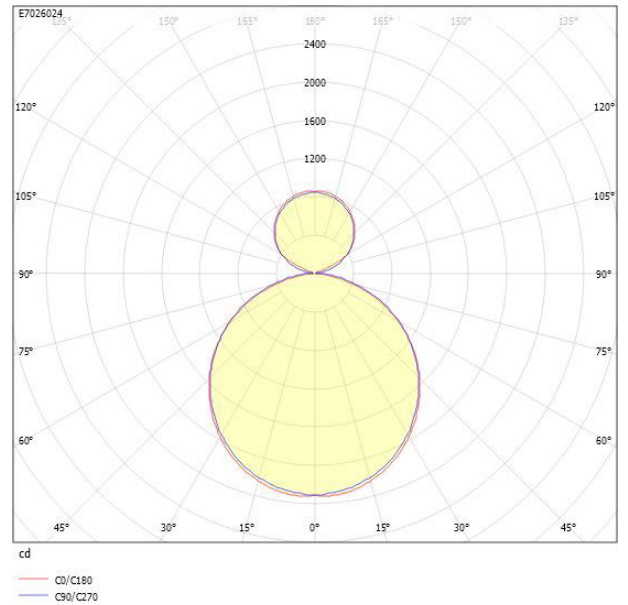

Ljusfördelningskurva

UGR-tabell

Beräkning av bländning enligt UGR											
p Tak	80	70	70	50	50	80	70	70	50	50	
p Vägg	60	50	30	50	30	60	50	30	50	30	
p Golv	30	20	20	20	20	30	20	20	20	20	
Rumsstorlek X	Y	Blickriktning tvärs till tvärsaxel					Blickriktning längs till tvärsaxel				
2H	2H	18.3	19.8	20.8	20.5	21.5	18.3	19.9	20.9	20.5	21.5
2H	3H	19.6	21.2	22.1	21.9	22.8	19.9	21.4	22.3	22.1	23.0
2H	4H	20.1	21.6	22.5	22.3	23.2	20.5	22.0	22.9	22.7	23.5
2H	6H	20.3	21.8	22.6	22.6	23.3	20.9	22.4	23.2	23.1	23.9
2H	8H	20.3	21.8	22.6	22.6	23.3	21.0	22.6	23.3	23.3	24.0
2H	12H	20.2	21.8	22.5	22.5	23.2	21.0	22.6	23.3	23.3	24.0
4H	2H	18.9	20.4	21.2	21.1	21.9	18.9	20.5	21.3	21.2	22.0
4H	3H	20.4	21.9	22.6	22.7	23.4	20.6	22.2	22.9	22.9	23.6
4H	4H	20.9	22.5	23.1	23.2	23.9	21.3	22.9	23.5	23.6	24.3
4H	6H	21.2	22.8	23.3	23.5	24.1	21.8	23.4	24.0	24.2	24.7
4H	8H	21.2	22.8	23.3	23.6	24.1	22.0	23.6	24.1	24.4	24.9
4H	12H	21.2	22.8	23.2	23.6	24.0	22.1	23.7	24.1	24.5	24.9
8H	4H	21.1	22.7	23.2	23.5	24.0	21.5	23.1	23.6	23.9	24.3
8H	6H	21.5	23.1	23.5	23.9	24.3	22.1	23.7	24.1	24.5	24.9
8H	8H	21.5	23.1	23.5	24.0	24.3	22.3	23.9	24.3	24.8	25.1
8H	12H	21.5	23.1	23.4	24.0	24.2	22.5	24.1	24.4	24.9	25.2
12H	4H	21.1	22.7	23.1	23.5	23.9	21.4	23.0	23.5	23.8	24.3
12H	6H	21.5	23.1	23.4	23.9	24.2	22.1	23.7	24.1	24.5	24.9
12H	8H	21.5	23.2	23.5	24.0	24.3	22.4	24.0	24.3	24.8	25.1
Variation av äsddärposition för tvärsaxel S											
S = 1.0H		+0.1 / -0.1					+0.1 / -0.1				
S = 1.5H		+0.3 / -0.4					+0.2 / -0.4				
S = 2.0H		+0.5 / -0.8					+0.4 / -0.7				
Standardtabell		BK05					BK06				
Korrektionsfaktor		6.8					7.7				
Korrigerade bländindikatorer relaterade till löst ljusföde