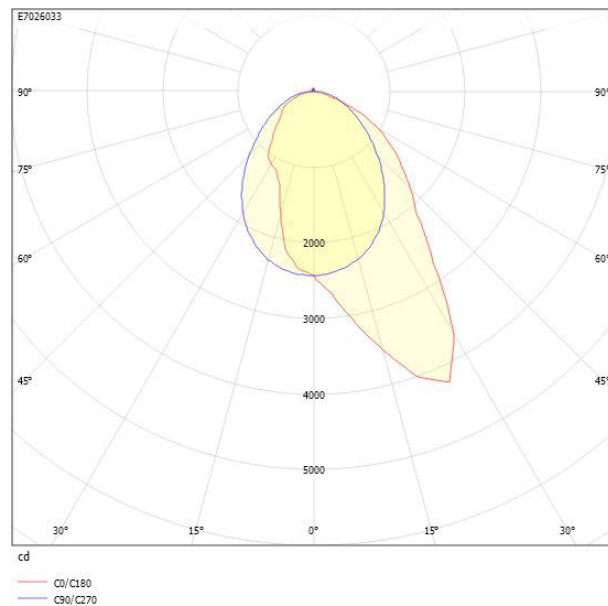

**Ljustekniska data**

Armaturljusflöde	6250 lm
Bibehållet ljusflöde vid genomsnittlig livslängd 100 000 tim (25 °C omgivning)	90 %
Bibehållet ljusflöde vid genomsnittlig livslängd 50 000 tim (25 °C omgivning)	100 %
Flimmervärde Pst LM	0.03
Färgbeständighet (McAdam ellipse)	SDCM3
Färgtemperatur	3000 K
Färgåtergivningningsindex (CRI)	80-89
Justering av ljusflöde	Steglöst reglerbar
Ljusfördelare/spridare	Diffusorlins/-optik/-panel
Ljusfördelning	Asymmetrisk
Ljuskälla	LED utbytbar
Ljusuttag	Direkt
Stroboskopeffektvärde SVM	0.01
<b>Elektriska data</b>	
Antal don MCB B16A	16
Antal don MCB C16A	27
Distortion (THD)	5
Driftdon	LED-drivdon konstantström
Drivdon ingår	Ja
Effektfaktor	0.98
Ljusutbyte	145 lm/W
Max. systemeffekt	43 W
Märkspänning från/till	220...240 V
Nominell ström	900 mA
Spänningstyp	AC
Utbytbar drivdon	Ja
<b>Dimensioner</b>	
Bredd	86 mm
Höjd/djup	61.5 mm

## Måttritning

## Ljusfördelningskurva