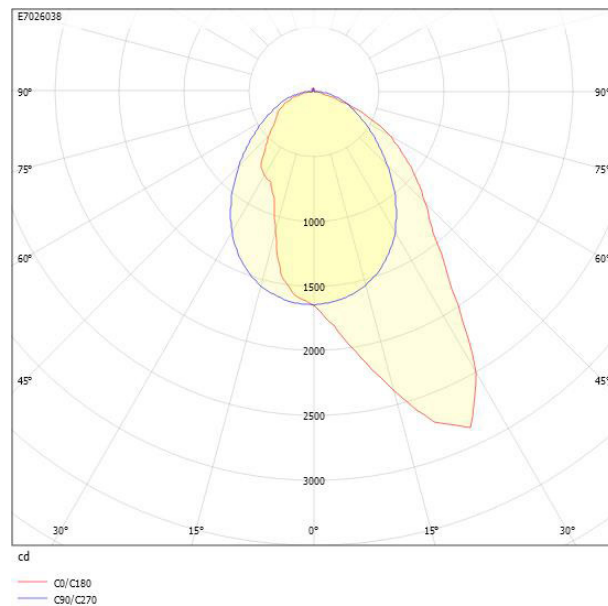

Ljustekniska data

Armaturljusflöde	4220 lm
Bibehållet ljusflöde vid genomsnittlig livslängd 100 000 tim (25 °C omgivning)	90 %
Bibehållet ljusflöde vid genomsnittlig livslängd 50 000 tim (25 °C omgivning)	100 %
Flimmervärde Pst LM	0.01
Färgbeständighet (McAdam ellipse)	SDCM3
Färgtemperatur	4000 K
Färgåtergivningningsindex (CRI)	80-89
Justering av ljusflöde	Steglöst reglerbar
Ljusfördelare/spridare	Diffusorlins/-optik/-panel
Ljusfördelning	Asymmetrisk
Ljuskälla	LED utbytbar
Ljusuttag	Direkt
Stroboskopeffektvärde SVM	0.01
Elektriska data	
Antal don MCB B16A	16
Antal don MCB C16A	27
Distortion (THD)	5
Driftdon	LED-drivdon konstantström
Drivdon ingår	Ja
Effektfaktor	0.98
Ljusutbyte	151 lm/W
Max. systemeffekt	28 W
Märkspänning från/till	220...240 V
Nominell ström	600 mA
Spänningstyp	AC
Utbytbar drivdon	Ja
Dimensioner	
Bredd	86 mm
Höjd/djup	61.5 mm

Måttritning

Ljusfördelningskurva

Tillbehör/reservdelar

Artnr	Benämning	Typ av tillbehör	Tillbehör	Färg	Längd	Bredd
E7021271	FLOW S GAVEL VIT INFÄLLD	Ändstycke	Ja	Vit	8 mm	86 mm
E7021273	FLOW S SPÄRRKOMBINYCKEL 8MM					