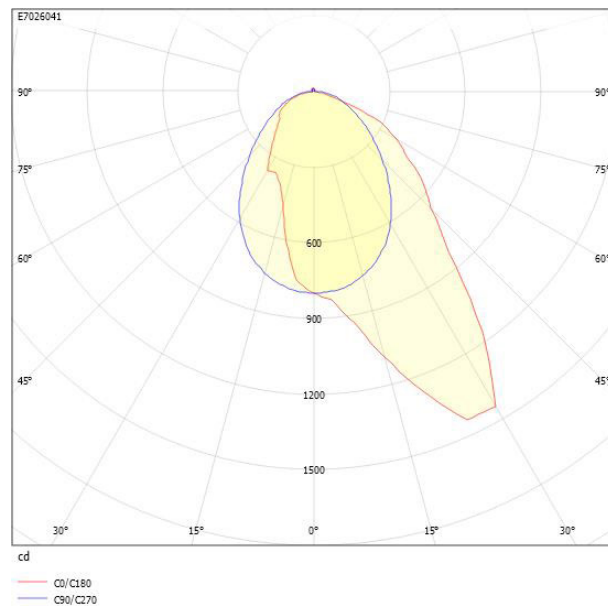

Ljustekniska data

Armaturljusflöde	2065 lm
Bibehållet ljusflöde vid genomsnittlig livslängd 100 000 tim (25 °C omgivning)	90 %
Bibehållet ljusflöde vid genomsnittlig livslängd 50 000 tim (25 °C omgivning)	100 %
Flimmervärde Pst LM	0.03
Färgbeständighet (McAdam ellipse)	SDCM3
Färgtemperatur	4000 K
Färgåtergivningindex (CRI)	80-89
Justering av ljusflöde	Steglöst reglerbar
Ljusfördelare/spridare	Diffusorlins/-optik/-panel
Ljusfördelning	Asymmetrisk
Ljuskälla	LED utbytbar
Ljusuttag	Direkt
Stroboskopeffektvärde SVM	0.01
Elektriska data	
Antal don MCB B16A	50
Distortion (THD)	10
Driftdon	LED-drivdon konstantström
Drivdon ingår	Ja
Effektfaktor	0.95
Ljusutbyte	159 lm/W
Max. systemeffekt	13 W
Märkspänning från/till	220...240 V
Nominell ström	300 mA
Spänningstyp	AC
Utbytbar drivdon	Ja
Dimensioner	
Bredd	86 mm
Höjd/djup	61.5 mm
Längd	575 mm

Måttitning

Ljusfördelningskurva

Tillbehör/reservdelar

Artnr	Benämning	Typ av tillbehör	Tillbehör	Färg	Längd	Bredd
E7021271	FLOW S GAVEL VIT INFÄLLD	Ändstycke	Ja	Vit	8 mm	86 mm
E7021273	FLOW S SPÄRRKOMBINYCKEL 8MM					