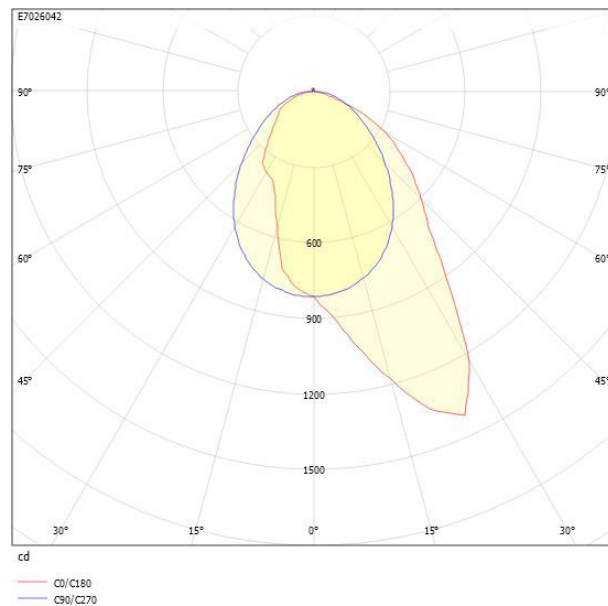

Ljustekniska data

Armaturljusflöde	2090 lm
Bibehållet ljusflöde vid genomsnittlig livslängd 100 000 tim (25 °C omgivning)	90 %
Bibehållet ljusflöde vid genomsnittlig livslängd 50 000 tim (25 °C omgivning)	100 %
Flimmervärde Pst LM	0.01
Färgbeständighet (McAdam ellipse)	SDCM3
Färgtemperatur	3000 K
Färgåtergivningningsindex (CRI)	80-89
Justering av ljusflöde	Steglöst reglerbar
Ljusfördelare/spridare	Diffusorlins/-optik/-panel
Ljusfördelning	Asymmetrisk
Ljuskälla	LED utbytbar
Ljusuttag	Direkt
Stroboskopeffektvärde SVM	0.01
Elektriska data	
Antal don MCB B16A	16
Antal don MCB C16A	27
Distortion (THD)	5
Driftdon	LED-drivdon konstantström
Drivdon ingår	Ja
Effektfaktor	0.98
Ljusutbyte	139 lm/W
Max. systemeffekt	15 W
Märkspänning från/till	220...240 V
Nominell ström	300 mA
Spänningstyp	AC
Utbytbar drivdon	Ja
Dimensioner	
Bredd	86 mm
Höjd/djup	61.5 mm

Måttritning

Ljusfördelningskurva

Tillbehör/reservdelar

Artnr	Benämning	Typ av tillbehör	Tillbehör	Färg	Längd	Bredd
E7021271	FLOW S GAVEL VIT INFÄLLD	Ändstycke	Ja	Vit	8 mm	86 mm
E7021273	FLOW S SPÄRRKOMBINYCKEL 8MM					