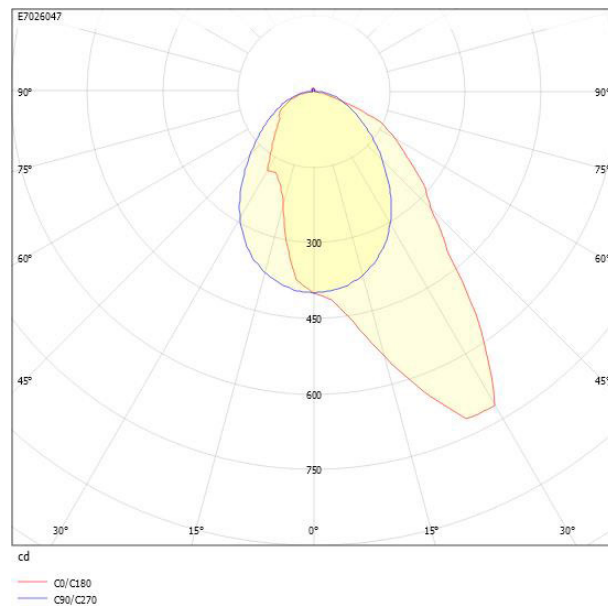

Ljustekniska data

Armaturljusflöde	1030 lm
Bibehållet ljusflöde vid genomsnittlig livslängd 100 000 tim (25 °C omgivning)	90 %
Bibehållet ljusflöde vid genomsnittlig livslängd 50 000 tim (25 °C omgivning)	100 %
Flimmervärde Pst LM	0.03
Färgbeständighet (McAdam ellipse)	SDCM3
Färgtemperatur	4000 K
Färgåtergivningindex (CRI)	80-89
Justering av ljusflöde	Steglöst reglerbar
Ljusfördelare/spridare	Diffusorlins/-optik/-panel
Ljusfördelning	Asymmetrisk
Ljuskälla	LED utbytbar
Ljusuttag	Direkt
Stroboskopeffektvärde SVM	0.01
Elektriska data	
Antal don MCB B16A	50
Distortion (THD)	10
Driftdon	LED-drivdon konstantström
Drivdon ingår	Ja
Effektfaktor	0.95
Ljusutbyte	147 lm/W
Max. systemeffekt	7 W
Märkspänning från/till	220...240 V
Nominell ström	150 mA
Spänningstyp	AC
Utbytbar drivdon	Ja
Dimensioner	
Bredd	86 mm
Höjd/djup	61.5 mm
Längd	575 mm

Måttritning

Ljusfördelningskurva

Tillbehör/reservdelar

Artnr	Benämning	Typ av tillbehör	Tillbehör	Färg	Längd	Bredd
E7021271	FLOW S GAVEL VIT INFÄLLD	Ändstycke	Ja	Vit	8 mm	86 mm
E7021273	FLOW S SPÄRRKOMBINYCKEL 8MM					