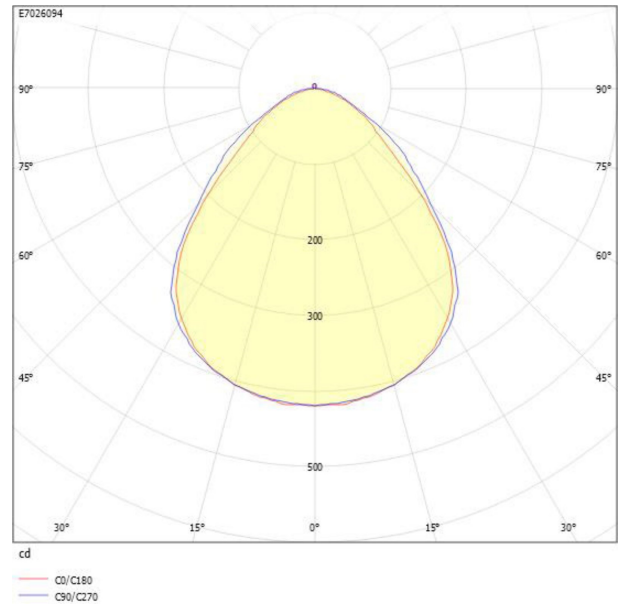

Måttritning

Ljusfördelningskurva

UGR-tabell

Beräkning av bländning enligt UGR											
p Tak	80	70	70	50	50	80	70	70	50	50	
p Vägg	60	50	30	50	30	60	50	30	50	30	
p Golv	30	20	20	20	20	30	20	20	20	20	
Rumsstorlek	X	Y	Blickriktning tvärs till tvärsaxel				Blickriktning längs till tvärsaxel				
2H	2H	19.4	21.1	22.2	21.4	22.5	19.7	21.5	22.6	21.8	22.8
2H	3H	19.7	21.5	22.4	21.8	22.7	20.2	22.0	23.0	22.3	23.2
2H	4H	19.7	21.5	22.4	21.8	22.7	20.4	22.1	23.1	22.5	23.4
2H	6H	19.7	21.4	22.3	21.8	22.6	20.5	22.2	23.1	22.6	23.4
2H	8H	19.6	21.4	22.2	21.8	22.6	20.5	22.2	23.1	22.6	23.4
2H	12H	19.6	21.4	22.1	21.8	22.5	20.4	22.2	23.0	22.6	23.4
4H	2H	19.5	21.3	22.2	21.6	22.5	19.8	21.6	22.5	22.0	22.8
4H	3H	19.9	21.7	22.5	22.1	22.8	20.4	22.2	23.0	22.6	23.4
4H	4H	20.0	21.8	22.5	22.2	22.8	20.7	22.5	23.2	22.9	23.5
4H	6H	19.9	21.8	22.3	22.2	22.8	20.8	22.6	23.2	23.1	23.6
4H	8H	19.9	21.7	22.3	22.2	22.7	20.8	22.7	23.2	23.1	23.6
4H	12H	19.8	21.7	22.2	22.2	22.6	20.8	22.7	23.1	23.1	23.6
8H	4H	19.9	21.8	22.3	22.2	22.7	20.6	22.5	23.0	22.9	23.4
8H	6H	19.9	21.8	22.2	22.3	22.7	20.7	22.6	23.1	23.1	23.5
8H	8H	19.8	21.8	22.1	22.3	22.6	20.8	22.7	23.1	23.2	23.5
8H	12H	19.8	21.7	22.0	22.2	22.5	20.7	22.7	23.0	23.2	23.5
12H	4H	19.9	21.8	22.2	22.2	22.7	20.5	22.4	22.9	22.9	23.3
12H	6H	19.8	21.8	22.1	22.3	22.6	20.7	22.6	23.0	23.1	23.5
12H	8H	19.8	21.7	22.0	22.2	22.5	20.7	22.6	23.0	23.2	23.5
Variation av åskådarposition för tvärsaxel S											
S = 1.0H		+0.7 / -1.2				+0.5 / -0.7					
S = 1.5H		+1.5 / -2.2				+1.4 / -1.5					
S = 2.0H		+3.0 / -3.7				+2.7 / -2.6					
Standardtabell		BK01				BK02					
Korrektionsfaktor		3.7				4.9					
Korrigerade bländindikatorer relaterade till löst ljusföde											