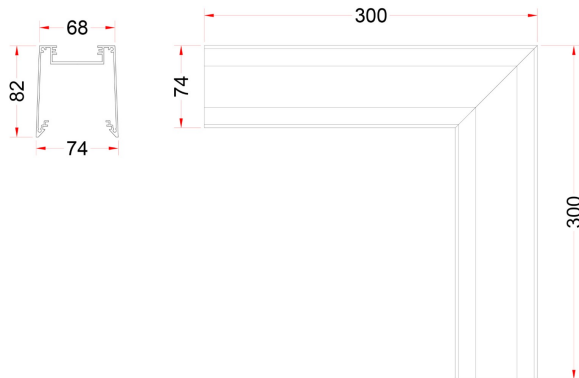

Måttritning

Ljusfördelningskurva

UGR-tabell

Beräkning av bländning enligt UGR											
p Tak	80	70	70	50	50	80	70	70	50	50	
p Vägg	60	50	30	50	30	60	50	30	50	30	
p Golv	30	20	20	20	20	30	20	20	20	20	
Rumsstorlek	X	Y	Blickriktning tvärs till tvärsaxel				Blickriktning längs till tvärsaxel				
2H	2H	19.4	21.1	22.2	21.4	22.5	19.7	21.5	22.6	21.8	22.8
2H	3H	19.7	21.5	22.4	21.8	22.7	20.2	22.0	23.0	22.3	23.2
2H	4H	19.7	21.5	22.4	21.8	22.7	20.4	22.1	23.1	22.5	23.4
2H	6H	19.7	21.4	22.3	21.8	22.6	20.5	22.2	23.1	22.6	23.4
2H	8H	19.6	21.4	22.2	21.8	22.6	20.5	22.2	23.1	22.6	23.4
2H	12H	19.6	21.4	22.1	21.8	22.5	20.4	22.2	23.0	22.6	23.4
4H	2H	19.5	21.3	22.2	21.6	22.5	19.8	21.6	22.5	22.0	22.8
4H	3H	19.9	21.7	22.5	22.1	22.8	20.4	22.2	23.0	22.6	23.4
4H	4H	20.0	21.8	22.5	22.2	22.8	20.7	22.5	23.2	22.9	23.5
4H	6H	19.9	21.8	22.3	22.2	22.8	20.8	22.6	23.2	23.1	23.6
4H	8H	19.9	21.7	22.3	22.2	22.7	20.8	22.7	23.2	23.1	23.6
4H	12H	19.8	21.7	22.2	22.2	22.6	20.8	22.7	23.1	23.1	23.6
8H	4H	19.9	21.8	22.3	22.2	22.7	20.6	22.5	23.0	22.9	23.4
8H	6H	19.9	21.8	22.2	22.3	22.7	20.7	22.6	23.1	23.1	23.5
8H	8H	19.8	21.8	22.1	22.3	22.6	20.8	22.7	23.1	23.2	23.5
8H	12H	19.8	21.7	22.0	22.2	22.5	20.7	22.7	23.0	23.2	23.5
12H	4H	19.9	21.8	22.2	22.2	22.7	20.5	22.4	22.9	22.9	23.3
12H	6H	19.8	21.8	22.1	22.3	22.6	20.7	22.6	23.0	23.1	23.5
12H	8H	19.8	21.7	22.0	22.2	22.5	20.7	22.6	23.0	23.2	23.5
Variation av åskådarposition för tvärsaxel S											
S = 1.0H		+0.7 / -1.2				+0.5 / -0.7					
S = 1.5H		+1.5 / -2.2				+1.4 / -1.5					
S = 2.0H		+3.0 / -3.7				+2.7 / -2.6					
Standardtabell		BK01				BK02					
Korrektionsfaktor		3.7				4.9					
Korrigerade bländindikatorer relaterade till löst ljusföde											