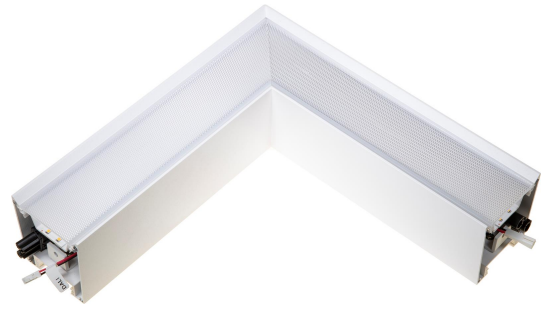

# FLOW S L-SK D MP LO VIT 4K D

E7026095

Flow system L-skarv LO (low output) med mikroprismatiskt bländskydd (MP) för dikt tak alt. pendlat montage.

Vitlackerad, 4000K. Insticksplint 5x2x1,5 mm<sup>2</sup> i vardera gavel, överkopplad. Armaturen är försedd med drivdon typ DALI/Switch&Dim för extern styrning.

**Ljustekniska data**

Bibehållet ljusflöde vid genomsnittlig livslängd 100 000 tim (25 °C omgivning)	90 %
Bibehållet ljusflöde vid genomsnittlig livslängd 50 000 tim (25 °C omgivning)	100 %
Flimmervärde Pst LM	0.03
Färgbeständighet (McAdam ellipse)	SDCM3
Färgtemperatur	4000 K
Färgtemperatur justerbar	Nej
Färgtolkningsindex (CRI/Ra)	80-89
Ljusfördelare/spridare	Diffusorlins/-optik/-panel
Ljusfördelning	Symmetrisk
Ljuskälla	LED (utbytbar)
Ljusspridningsvinkel	>80° (extremt bredstrålande)
Ljustag	Direkt
Nominellt ljusflöde (IEC 62722-2-1)	940 lm

**Elektriska data**

Distorsion (THD)	10 %
Drivdon	LED-drivdon (konstantström)
Drivdon ingår	Ja
Effektfaktor	0.98
Justering ljusflöde	Steglöst reglerbar
Konstant ljusflöde (CLO)	Nej
Ljusutbyte	118 lm/W
Max. antal armaturer per automatsäkring B16 (MCB)	64
Max. antal armaturer per automatsäkring C10 (MCB)	40
Max. antal armaturer per automatsäkring C16 (MCB)	64
Max. antal don MCB B10A	40
Max. systemeffekt	8 W
Märkspänning	220...240 V
Märkström	150 mA
Spänningstyp	AC
Stroboskopeffektvärde SVM	0.01