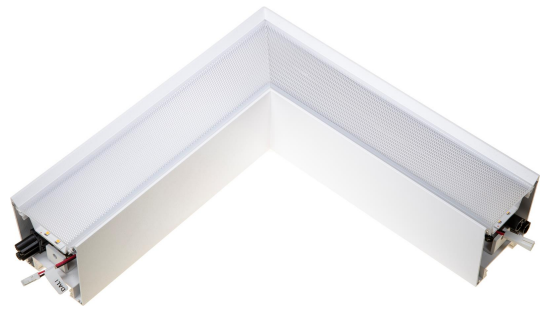

FLOW S L-SK D OP HO VIT 4K D

E7026096

Flow system L-skarv HO (high output) med opalt bländskydd för dikt tak alt. pendlat montage. Vitlackerad, 4000K. Insticksplint 5x2x1,5 mm² i vardera gavel, överkopplad. Armaturen är försedd med drivdon typ DALI/Switch&Dim för extern styrning.

Ljustekniska data

Bibehållet ljusflöde vid genomsnittlig livslängd 100 000 tim (25 °C omgivning)	90 %
Bibehållet ljusflöde vid genomsnittlig livslängd 50 000 tim (25 °C omgivning)	100 %
Flimmervärde Pst LM	0.03
Färgbeständighet (McAdam ellipse)	SDCM3
Färgtemperatur	4000 K
Färgtemperatur justerbar	Nej
Färgtolkningsindex (CRI/Ra)	80-89
Ljusfördelare/spridare	Diffusorlins/-optik/-panel
Ljusfördelning	Symmetrisk
Ljuskälla	LED (utbytbart)
Ljusspridningsvinkel	>80° (extremt bredstrålande)
Ljustag	Direkt
Nominellt ljusflöde (IEC 62722-2-1)	1940 lm

Tekniska data

Armatur med begränsad yttemperatur "D" (EN 60598-2-24)	Nej
--	-----

Tekniska data (forts)

Bluetoothstyrd	Nej
Dimmer med tryckknapp	Ja
Dimning bakkant (phase cut-off)	Nej
Dimning DALI-2	Ja
Dimning framkant (phase cut-on)	Nej
Dimning potentiometer (integrerad)	Nej
Dimningsbar	Ja
Kapslingsklass (IP) baksida	IP20
Kapslingsklass (IP) framsida	IP20
Skyddsklass (IEC 61140)	I
Slagtålighet (IK)	IK08
Utbytbart drivdon	Ja
Antal poler	5
Färg hus/kapsling/stomme	Vit
Ledararea	1.5 mm ²
Lämplig för pendelupphängning	Ja
Lämplig för rampontage	Ja
Lämplig för takmontering	Ja
Lämplig för utanpåliggande montage	Ja
Lämplig för väggmontering	Ja
Material hus/kapsling/stomme	Aluminium
Material Kupa/Kåpa	Plast (opal)
Med ljuskälla	Ja
Med rörelsesensor	Nej
RAL-nummer	9003
Typ anslutning	Insticksklämma (snabbklämma)
Typ av kabeldragning	Genomgående ledning inkluderad
Vikt	1.5 kg
Ytskydd hus/kapsling/stomme	Pulverlackerad