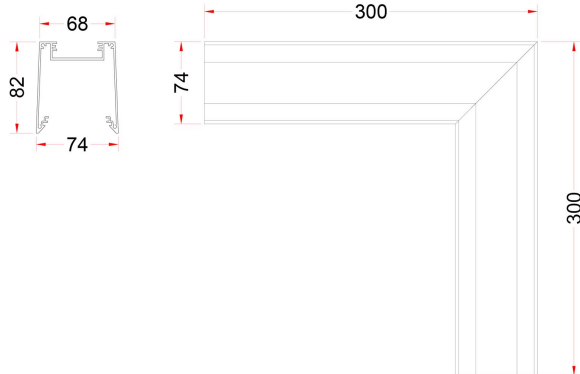

Måttritning

Ljusfördelningskurva