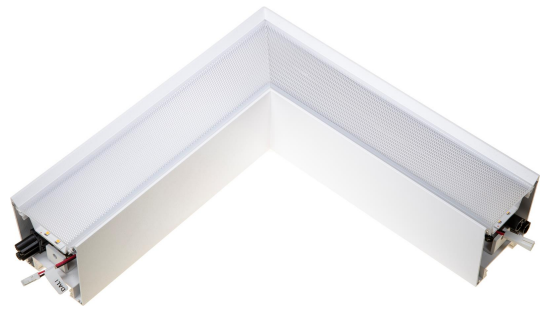

# FLOW S L-SK D OP LO VIT 4K D

E7026097

Flow system L-skarv LO (low output) med opalt bländskydd för dikt tak alt. pendlat montage. Vitlackerad, 4000K. Insticksplint 5x2x1,5 mm<sup>2</sup> i vardera gavel, överkopplad. Armaturen är försedd med drivdon typ DALI/Switch&Dim för extern styrning.

**Ljustekniska data**

Bibehållet ljusflöde vid genomsnittlig livslängd 100 000 tim (25 °C omgivning)	90 %
Bibehållet ljusflöde vid genomsnittlig livslängd 50 000 tim (25 °C omgivning)	100 %
Flimmervärde Pst LM	0.03
Färgbeständighet (McAdam ellipse)	SDCM3
Färgtemperatur	4000 K
Färgtemperatur justerbar	Nej
Färgtolkningsindex (CRI/Ra)	80-89
Ljusfördelare/spridare	Diffusorlins/-optik/-panel
Ljusfördelning	Symmetrisk
Ljuskälla	LED (utbytbar)
Ljusspridningsvinkel	>80° (extremt bredstrålande)
Ljustag	Direkt
Nominellt ljusflöde (IEC 62722-2-1)	990 lm

**Tekniska data**

Armatyr med begränsad yttemperatur "D" (EN 60598-2-24)	Nej
--	-----

**Tekniska data (forts)**

Bluetoothstyrd	Nej
Dimmer med tryckknapp	Ja
Dimning bakkant (phase cut-off)	Nej
Dimning DALI-2	Ja
Dimning framkant (phase cut-on)	Nej
Dimning potentiometer (integrerad)	Nej
Dimningsbar	Ja
Kapslingsklass (IP) baksida	IP20
Kapslingsklass (IP) framsida	IP20
Skyddsklass (IEC 61140)	I
Slagtålighet (IK)	IK08
Utbytbar drivdon	Ja
Antal poler	5
Färg hus/kapsling/stomme	Vit
Ledararea	1.5 mm <sup>2</sup>
Lämplig för pendelupphängning	Ja
Lämplig för rampontage	Ja
Lämplig för takmontering	Ja
Lämplig för utanpåliggande montage	Ja
Lämplig för väggmontering	Ja
Material hus/kapsling/stomme	Aluminium
Material Kupa/Kåpa	Plast (opal)
Med ljuskälla	Ja
Med rörelsesensor	Nej
RAL-nummer	9003
Typ anslutning	Insticksklämma (snabbklämma)
Typ av kabeldragning	Genomgående ledning inkluderad
Vikt	1.5 kg
Ytskydd hus/kapsling/stomme	Pulverlackerad