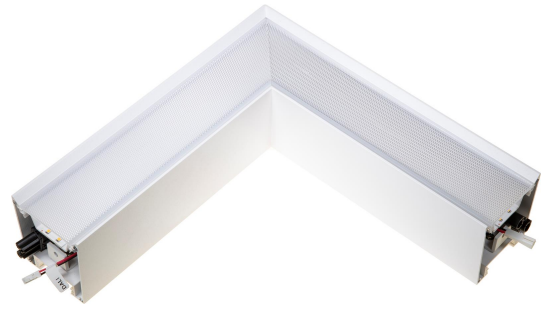

# FLOW S L-SK D OP LO VIT 4K D

E7026097

Flow system L-skarv LO (low output) med opalt bländskydd för dikt tak alt. pendlat montage. Vitlackerad, 4000K. Insticksplint 5x2x1,5 mm<sup>2</sup> i vardera gavel, överkopplad. Armaturen är försedd med drivdon typ DALI/Switch&Dim för extern styrning.

**Ljustekniska data**

Bibehållet ljusflöde vid genomsnittlig livslängd 100 000 tim (25 °C omgivning)	90 %
Bibehållet ljusflöde vid genomsnittlig livslängd 50 000 tim (25 °C omgivning)	100 %
Flimmervärde Pst LM	0.03
Färgbeständighet (McAdam ellipse)	SDCM3
Färgtemperatur	4000 K
Färgtemperatur justerbar	Nej
Färgtolkningsindex (CRI/Ra)	80-89
Ljusfördelare/spridare	Diffusorlins/-optik/-panel
Ljusfördelning	Symmetrisk
Ljuskälla	LED (utbytbar)
Ljusspridningsvinkel	>80° (extremt bredstrålande)
Ljustuttag	Direkt
Nominellt ljusflöde (IEC 62722-2-1)	990 lm

**Tekniska data**

Armatyr med begränsad yttemperatur "D" (EN 60598-2-24)	Nej
--	-----

**Tekniska data (forts)**

Bluetoothstyrd	Nej
Dimmer med tryckknapp	Ja
Dimning bakkant (phase cut-off)	Nej
Dimning DALI-2	Ja
Dimning framkant (phase cut-on)	Nej
Dimning potentiometer (integrerad)	Nej
Dimningsbar	Ja
Kapslingsklass (IP) baksida	IP20
Kapslingsklass (IP) framsida	IP20
Skyddsklass (IEC 61140)	I
Slagtålighet (IK)	IK08
Utbytbar drivdon	Ja
Antal poler	5
Färg hus/kapsling/stomme	Vit
Ledararea	1.5 mm <sup>2</sup>
Lämplig för pendelupphängning	Ja
Lämplig för rampontage	Ja
Lämplig för takmontering	Ja
Lämplig för utanpåliggande montage	Ja
Lämplig för väggmontering	Ja
Material hus/kapsling/stomme	Aluminium
Material Kupa/Kåpa	Plast (opal)
Med ljuskälla	Ja
Med rörelsesensor	Nej
RAL-nummer	9003
Typ anslutning	Insticksklämma (snabbklämma)
Typ av kabeldragning	Genomgående ledning inkluderad
Vikt	1.5 kg
Ytskydd hus/kapsling/stomme	Pulverlackerad