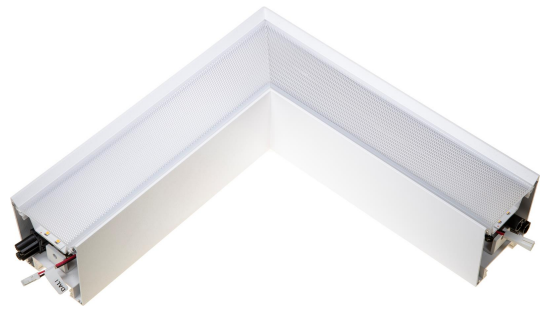

FLOW S L-SK INF MP HO VIT 4K D

E7026100

Flow system L-skarv HO (high output) med med mikroprismatiskt bländskydd (MP) för infällt montage. Vitlackerad, 4000K. Insticksplint 5x2x1,5 mm² i vardera gavel, överkopplad. Armatyren är försedd med drivdon typ DALI/Switch&Dim för extern styrning.

Armatyr med begränsad ytemperatur "D" (EN 60598-2-24)	Nej
Bluetoothstyrd	Nej
Dimmer med tryckknapp	Ja
Dimning bakkant (phase cut-off)	Nej
Dimning DALI-2	Ja
Dimning framkant (phase cut-on)	Nej
Dimning potentiometer (integrerad)	Nej
Dimningsbar	Ja
Kapslingsklass (IP) baksida	IP20
Kapslingsklass (IP) framsida	IP20
Skyddsklass (IEC 61140)	I
Slagtålighet (IK)	IK08
Utbytbar drivdon	Ja
Antal poler	5
Färg hus/kapsling/stomme	Vit
Ledararea	1.5 mm ²
Lämplig för inbyggd/infällt montage	Ja
Lämplig för rampmontage	Ja
Lämplig för takmontering	Ja
Material hus/kapsling/stomme	Aluminium
Material Kupa/Kåpa	Plast (strukturerat)
Med ljuskälla	Ja
Med rörelsesensor	Nej
RAL-nummer	9003
Typ anslutning	Insticksklämma (snabbklämma)
Typ av kabeldragning	Genomgående ledning inkluderad
Vikt	1.3 kg
Ytskydd hus/kapsling/stomme	Pulverlackerad