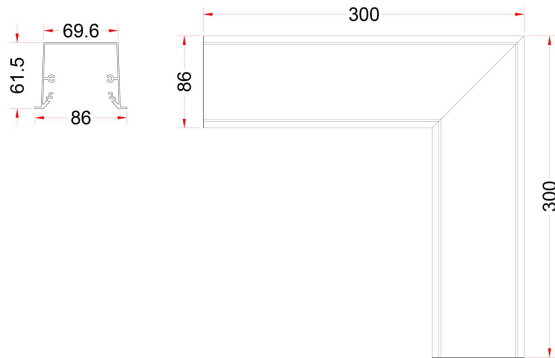

FLOW S L-SK INF MP HO VIT 4K D

E7026100

Flow system L-skarv HO (high output) med med mikroprismatiskt bländskydd (MP) för infällt montage. Vitlackerad, 4000K. Insticksplint 5x2x1,5 mm² i vardera gavel, överkopplad. Armatyren är försedd med drivdon typ DALI/Switch&Dim för extern styrning.

Måttritning

Ljusfördelningskurva

UGR-tabell

Beräkning av bländning enligt UGR											
p Tak	80	70	70	50	50	80	70	70	50	50	
p Vägg	60	50	30	50	30	60	50	30	50	30	
p Golv	30	20	20	20	20	30	20	20	20	20	
Rumsstorlek	X	Y	Blickriktning tvärs till tvärsaxel				Blickriktning längs till tvärsaxel				
2H	2H	18.7	20.4	21.5	20.7	21.7	17.8	19.5	20.6	19.8	20.8
2H	3H	19.1	20.8	21.8	21.2	22.1	18.2	20.0	21.0	20.3	21.2
2H	4H	19.1	20.9	21.8	21.2	22.1	18.4	20.1	21.1	20.5	21.4
2H	6H	19.1	20.9	21.7	21.2	22.0	18.4	20.2	21.1	20.6	21.4
2H	8H	19.0	20.8	21.7	21.2	22.0	18.4	20.2	21.0	20.6	21.4
2H	12H	19.0	20.8	21.6	21.2	21.9	18.4	20.2	21.0	20.6	21.3
4H	2H	18.7	20.5	21.4	20.9	21.7	18.0	19.7	20.7	20.1	21.0
4H	3H	19.2	21.0	21.8	21.4	22.2	18.6	20.4	21.1	20.7	21.5
4H	4H	19.3	21.1	21.8	21.6	22.2	18.8	20.6	21.3	21.0	21.6
4H	6H	19.3	21.2	21.7	21.6	22.1	18.9	20.7	21.3	21.2	21.7
4H	8H	19.3	21.1	21.7	21.6	22.1	18.9	20.7	21.3	21.2	21.7
4H	12H	19.2	21.1	21.6	21.6	22.0	18.9	20.7	21.2	21.2	21.6
8H	4H	19.3	21.1	21.7	21.6	22.1	18.7	20.6	21.1	21.0	21.5
8H	6H	19.3	21.2	21.6	21.6	22.0	18.9	20.6	21.2	21.2	21.6
8H	8H	19.2	21.1	21.5	21.6	22.0	18.9	20.8	21.2	21.3	21.6
8H	12H	19.2	21.1	21.4	21.6	21.9	18.9	20.8	21.1	21.3	21.6
12H	4H	19.2	21.1	21.6	21.6	22.0	18.7	20.6	21.0	21.0	21.5
12H	6H	19.2	21.1	21.5	21.6	22.0	18.8	20.7	21.1	21.2	21.6
12H	8H	19.2	21.1	21.4	21.6	21.9	18.8	20.8	21.1	21.3	21.6
Variation av älsdärposition för tvärsaxel S											
S = 1.0H		+0.5 / -0.9				+0.6 / -0.8					
S = 1.5H		+1.5 / -1.8				+1.2 / -1.6					
S = 2.0H		+2.9 / -3.4				+2.4 / -2.8					
Standardtabell		BK02				BK02					
Korrektionsfaktor		3.6				2.9					
Korrigerade bländindikatorer relaterade till total ljusflöde											