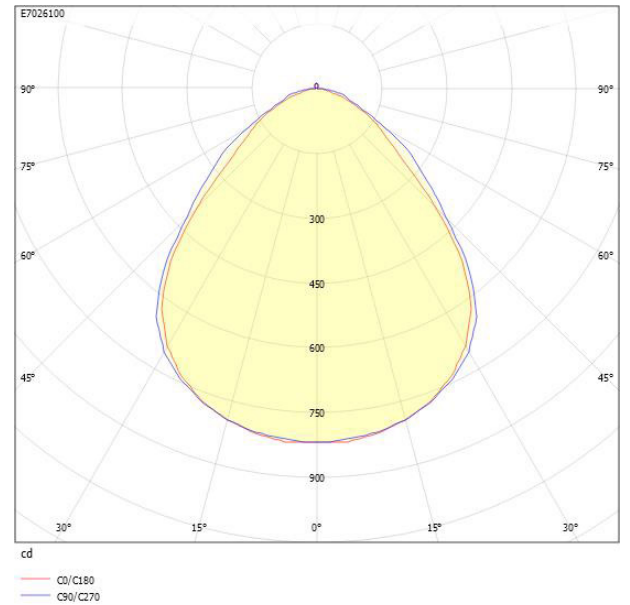

Måttritning

Ljusfördelningskurva

UGR-tabell

Beräkning av bländning enligt UGR											
p Tak	80	70	70	50	50	80	70	70	50	50	
p Vägg	60	50	30	50	30	60	50	30	50	30	
p Golv	30	20	20	20	20	30	20	20	20	20	
Rumsstorlek	X	Y	Blickriktning tvärs till tvärsaxel				Blickriktning längs till tvärsaxel				
2H	2H	18.7	20.4	21.5	20.7	21.7	17.8	19.5	20.6	19.8	20.8
2H	3H	19.1	20.8	21.8	21.2	22.1	18.2	20.0	21.0	20.3	21.2
2H	4H	19.1	20.9	21.8	21.2	22.1	18.4	20.1	21.1	20.5	21.4
2H	6H	19.1	20.9	21.7	21.2	22.0	18.4	20.2	21.1	20.6	21.4
2H	8H	19.0	20.8	21.7	21.2	22.0	18.4	20.2	21.0	20.6	21.4
2H	12H	19.0	20.8	21.6	21.2	21.9	18.4	20.2	21.0	20.6	21.3
4H	2H	18.7	20.5	21.4	20.9	21.7	18.0	19.7	20.7	20.1	21.0
4H	3H	19.2	21.0	21.8	21.4	22.2	18.6	20.4	21.1	20.7	21.5
4H	4H	19.3	21.1	21.8	21.6	22.2	18.8	20.6	21.3	21.0	21.6
4H	6H	19.3	21.2	21.7	21.6	22.1	18.9	20.7	21.3	21.2	21.7
4H	8H	19.3	21.1	21.7	21.6	22.1	18.9	20.7	21.3	21.2	21.7
4H	12H	19.2	21.1	21.6	21.6	22.0	18.9	20.7	21.2	21.2	21.6
8H	4H	19.3	21.1	21.7	21.6	22.1	18.7	20.6	21.1	21.0	21.5
8H	6H	19.3	21.2	21.6	21.6	22.0	18.9	20.6	21.2	21.2	21.6
8H	8H	19.2	21.1	21.5	21.6	22.0	18.9	20.8	21.2	21.3	21.6
8H	12H	19.2	21.1	21.4	21.6	21.9	18.9	20.8	21.1	21.3	21.6
12H	4H	19.2	21.1	21.6	21.6	22.0	18.7	20.6	21.0	21.0	21.5
12H	6H	19.2	21.1	21.5	21.6	22.0	18.8	20.7	21.1	21.2	21.6
12H	8H	19.2	21.1	21.4	21.6	21.9	18.8	20.8	21.1	21.3	21.6
Variation av älsdärposition för tvärsaxel S											
S = 1.0H		+0.5 / -0.9				+0.6 / -0.8					
S = 1.5H		+1.5 / -1.8				+1.2 / -1.6					
S = 2.0H		+2.9 / -3.4				+2.4 / -2.8					
Standardtabell		BK02				BK02					
Korrektionsfaktor		3.6				2.9					
Korrigerade bländindikatorer relaterade till total ljusflöde											