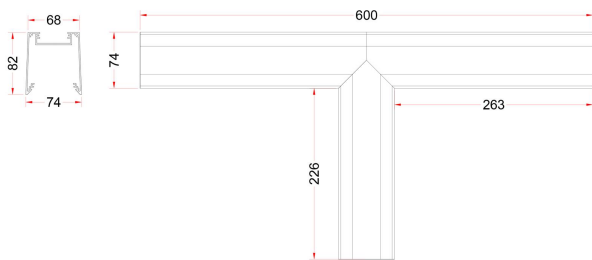

Mått ritning

Ljusfördelningskurva